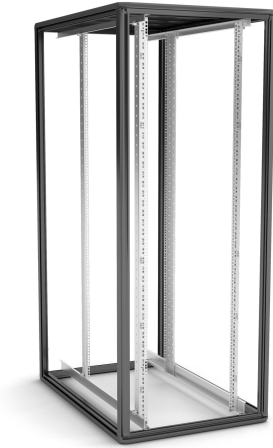

So1 Serverstativ 19" So1 81222-S

ENOC

DETAILS MAKE THE DIFFERENCE

So1 Serverstativ 19" So1 81222-S

Namn	So1 81222-S
Art.nr	56370
Enummer	2500703
Bredd	800 mm
Djup	1200 mm
Höjd	2200 mm
HE	47
Färg	Svart

Teknisk information och certifikat

- Skruvad ram av aluminiumprofiler och hörn av pressgjuten zink. Ramen har 2 integrerade vertikala skruvfickor i varje hörnprofil för universalmontage av tillbehör.
- Demonterbar ram genom skruvar.
- Maximal statisk belastning 1500 kg, fördelat på 4 19" profiler.
- Ram utan dörrar och sidopaneler. Kan förses med dörrar och sidopaneler från tillbehörssortimentet.
- Tak med utbytbara modulplåtar, en med kabelgenomföring inklusive borstlist i bakkant och resterande täckplåtar. Kan bytas ut mot kabelgenomföringsplåtar, ventilationsplåtar eller fläktpaket. Alla moduler kan vridas 90° och arrangeras med kabelgenomföring på vänster och/eller höger sida.
Befintliga installationer kan enkelt flyttas över genom den U-formade kabelgenomföringsplåten.
- Botten är öppen men kan förses med täckplåtar/bottenplåtspaket.
- 19" profilerna kan steglöst justeras inom skåpsdjupet. Djupprofilerna är försedda med avståndsmarkering för exakt positionering. 19" profilerna är numrerade per höjdenhet. Hela inredningen kan flyttas höger eller vänster till en off-center position.
- Kapslingsklass IP20.
- Ytbehandling: strukturlack Svart RAL9005.

Namn	So1 81222-S
Art.nr	56370

Enummer	2500703
Bredd	800 mm
Djup	1200 mm
Höjd	2200 mm
HE	47
Färg	Svart
E-nummer produkt	2500703
Ursprungsland	SE
Produkt EAN	7330701089695
Produktbredd	800
Produktdjup	1200
Produkthöjd	2200
Produkt HE	47
ETIM	EC002499
Tull tariffkod	8538100090

Leveransbeskrivning

4 19" profiler.

Central jordningspunkt M5 i hörnstolpen.