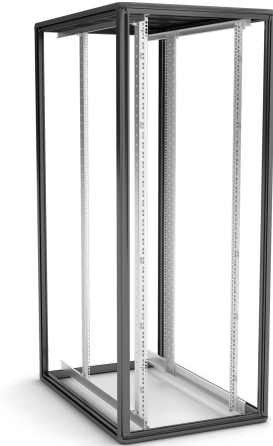

So1 Serverstativ 19" So1 81220-S

ENOC

DETAILS MAKE THE DIFFERENCE

So1 Serverstativ 19" So1 81220-S

Namn	So1 81220-S
Art.nr	56360
Enummer	2500699
Bredd	800 mm
Djup	1200 mm
Höjd	2000 mm
HE	42
Färg	Svart

Teknisk information och certifikat

- Skruvad ram av aluminiumprofiler och hörn av pressgjuten zink. Ramen har 2 integrerade vertikala skruvfickor i varje hörnprofil för universalmontage av tillbehör.
- Demonterbar ram genom skruvar.
- Maximal statisk belastning 1500 kg, fördelat på 4 19" profiler.
- Ram utan dörrar och sidopaneler. Kan förses med dörrar och sidopaneler från tillbehörssortimentet.
- Tak med utbytbara modulplåtar, en med kabelgenomföring inklusive borstlist i bakkant och resterande täckplåtar. Kan bytas ut mot kabelgenomföringsplåtar, ventilationsplåtar eller fläktpaket. Alla moduler kan vridas 90° och arrangeras med kabelgenomföring på vänster och/eller höger sida.
Befintliga installationer kan enkelt flyttas över genom den U-formade kabelgenomföringsplåten.
- Botten är öppen men kan förses med täckplåtar/bottenplåtspaket.
- 19" profilerna kan steglöst justeras inom skåpsdjupet. Djupprofilerna är försedda med avståndsmarkering för exakt positionering. 19" profilerna är numrerade per höjdenhet. Hela inredningen kan flyttas höger eller vänster till en off-center position.
- Kapslingsklass IP20.
- Ytbehandling: strukturlack Svart RAL9005.

Namn	So1 81220-S
Art.nr	56360

Enummer	2500699
Bredd	800 mm
Djup	1200 mm
Höjd	2000 mm
HE	42
Färg	Svart
E-nummer produkt	2500699
Ursprungsland	SE
Produkt EAN	7330701089596
Produktbredd	800
Produktdjup	1200
Produkthöjd	2000
Produkt HE	42
ETIM	EC002499
Tull tariffkod	8538100090

Leveransbeskrivning

4 19" profiler.

Central jordningspunkt M5 i hörnstolpen.