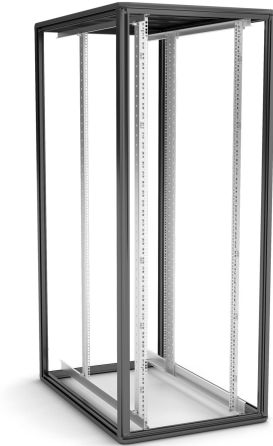

So1 Serverstativ 19" So1 81020-S

ENOC

DETAILS MAKE THE DIFFERENCE

So1 Serverstativ 19" So1 81020-S

| | |
|---------|-------------|
| Namn | So1 81020-S |
| Art.nr | 56359 |
| Enummer | 2500698 |
| Bredd | 800 mm |
| Djup | 1000 mm |
| Höjd | 2000 mm |
| HE | 42 |
| Färg | Svart |

Teknisk information och certifikat

- Skruvad ram av aluminiumprofiler och hörn av pressgjuten zink. Ramen har 2 integrerade vertikala skruvfickor i varje hörnprofil för universalmontage av tillbehör.
- Demonterbar ram genom skruvar.
- Maximal statisk belastning 1500 kg, fördelat på 4 19" profiler.
- Ram utan dörrar och sidopaneler. Kan förses med dörrar och sidopaneler från tillbehörssortimentet.
- Tak med utbytbara modulplåtar, en med kabelgenomföring inklusive borstlist i bakkant och resterande täckplåtar. Kan bytas ut mot kabelgenomföringsplåtar, ventilationsplåtar eller fläktpaket. Alla moduler kan vridas 90° och arrangeras med kabelgenomföring på vänster och/eller höger sida.
Befintliga installationer kan enkelt flyttas över genom den U-formade kabelgenomföringsplåten.
- Botten är öppen men kan förses med täckplåtar/bottenplåtspaket.
- 19" profilerna kan steglöst justeras inom skåpsdjupet. Djupprofilerna är försedda med avståndsmarkering för exakt positionering. 19" profilerna är numrerade per höjdenhet. Hela inredningen kan flyttas höger eller vänster till en off-center position.
- Kapslingsklass IP20.
- Ytbehandling: strukturlack Svart RAL9005.

| | |
|--------|-------------|
| Namn | So1 81020-S |
| Art.nr | 56359 |

| | |
|------------------|---------------|
| Enummer | 2500698 |
| Bredd | 800 mm |
| Djup | 1000 mm |
| Höjd | 2000 mm |
| HE | 42 |
| Färg | Svart |
| E-nummer produkt | 2500698 |
| Ursprungsland | SE |
| Produkt EAN | 7330701089589 |
| Produktbredd | 800 |
| Produktdjup | 1000 |
| Produkthöjd | 2000 |
| Produkt HE | 42 |
| Vikt | 53 |
| ETIM | EC002499 |
| Tull tariffkod | 8538100090 |

Leveransbeskrivning

4 19" profiler.

Central jordningspunkt M5 i hörnstolpen.