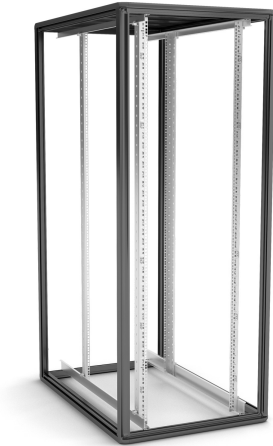

So1 Serverstativ 19" So1 81012-S

ENOC

DETAILS MAKE THE DIFFERENCE

So1 Serverstativ 19" So1 81012-S

Namn	So1 81012-S
Art.nr	56319
Enummer	2500695
Bredd	800 mm
Djup	1000 mm
Höjd	1200 mm
HE	24
Färg	Svart

Teknisk information och certifikat

- Skruvad ram av aluminiumprofiler och hörn av pressgjuten zink. Ramen har 2 integrerade vertikala skruvfickor i varje hörnprofil för universalmontage av tillbehör.
- Demonterbar ram genom skruvar.
- Maximal statisk belastning 1500 kg, fördelat på 4 19" profiler.
- Ram utan dörrar och sidopaneler. Kan förses med dörrar och sidopaneler från tillbehörssortimentet.
- Tak med utbytbara modulplåtar, en med kabelgenomföring inklusive borstlist i bakkant och resterande täckplåtar. Kan bytas ut mot kabelgenomföringsplåtar, ventilationsplåtar eller fläktpaket. Alla moduler kan vridas 90° och arrangeras med kabelgenomföring på vänster och/eller höger sida.
Befintliga installationer kan enkelt flyttas över genom den U-formade kabelgenomföringsplåten.
- Botten är öppen men kan förses med täckplåtar/bottenplåtspaket.
- 19" profilerna kan steglöst justeras inom skåpsdjupet. Djupprofilerna är försedda med avståndsmarkering för exakt positionering. 19" profilerna är numrerade per höjdenhet. Hela inredningen kan flyttas höger eller vänster till en off-center position.
- Kapslingsklass IP20.
- Ytbehandling: strukturlack Svart RAL9005.

Namn	So1 81012-S
Art.nr	56319

Enummer	2500695
Bredd	800 mm
Djup	1000 mm
Höjd	1200 mm
HE	24
Färg	Svart
E-nummer produkt	2500695
Ursprungsland	SE
Produkt EAN	7330701089183
Produktbredd	800
Produktdjup	1000
Produkthöjd	1200
Produkt HE	24
ETIM	EC002499
Tull tarifikod	8538100090

Leveransbeskrivning

4 19" profiler.

Central jordningspunkt M5 i hörnstolpen.