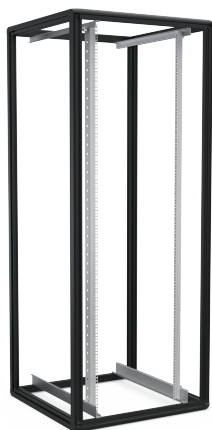

Fo1 Datastativ 19"
Fo1 8622-S

ENOC

DETAILS MAKE THE DIFFERENCE

Fo1 Datastativ 19" Fo1 8622-S

Namn	Fo1 8622-S
Art.nr	56136
Enummer	2500680
Bredd	800 mm
Djup	600 mm
Höjd	2200 mm
HE	47
Färg	Svart

Teknisk information och certifikat

- Fo1-serien finns i höjderna 20, 24, 29, 33, 38, 42 och 47 HE i kombination med bredderna 600 och 800 mm samt djupen 600, 800, 1000 och 1200 mm.
- Skruvad ram av aluminiumprofiler och hörn av pressgjuten zink. Ramen har 2 integrerade vertikala skruvfickor i varje hörnprofil för universal montage av tillbehör.
- Demonterbar ram genom skruvar.
- Ytbehandling: strukturlack svart RAL 9005.
- Maximal statisk belastning 1500 kg, fördelat på 4 19 profiler.
- Botten är öppen men kan förses med täckplåtar/bottenplåtspaket.
- 19 profilerna kan steglöst justeras inom skåpsdjupet. Djupprofilerna är försedda med avståndsmarkering för exakt positionering. 19 profilerna är numrerade per höjdenhet. Hela inredningen kan flyttas höger eller vänster till en off-center position.

Namn	Fo1 8622-S
Art.nr	56136
Enummer	2500680
Bredd	800 mm
Djup	600 mm
Höjd	2200 mm
HE	47
Färg	Svart
E-nummer produkt	2500680

Ursprungsland	SE
Produkt EAN	7330701087851
Produktbredd	800
Produktdjup	600
Produkt höjd	2200
Produkt HE	47
ETIM	EC002499
Tull tariffkod	8538100090

Leveransbeskrivning

Levereras med 2 st 19" profiler.

Central jordningspunkt M5 i hörnstolpen.