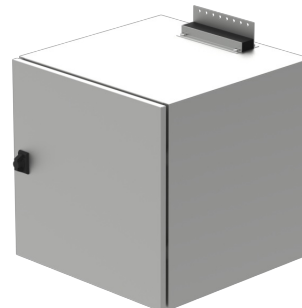

Dataväggskåp HUB IP55

HUB 55 55 55 PD

Dataväggskåp anpassat för tuffare miljöer. Vattenskyddat och dammtätt. För placering i industrier.

Användningsområde

Dataväggskåp i svetsad stålplåt. Avsett för data- och nätverksinstallationer i krävande miljöer.

Produktbeskrivning

Passar även på kontor, datorrum och i datorhallar.

Våra dataväggskåp levereras komplett med 2 stycken 19"-profiler i galvad stålplåt. Profilerna är monterade 80 mm in i skåpet och är justerbara 66 mm i djupled.

Vid leverans av våra skåp ingår väggbeslag, delbara flänsar, en sats med 20 st. korgmuttrar samt skruv.

Dörr, öppningsbar 175°, höger el. vänsterhängd med cylinderlås (högerhängd = standard)

Fasta sidopaneler och bakstycke

Delbar kabelgenomföring via över och understycke

Jordanslutning på ram och dörr

Det går utmärkt att komplettera skåpet med kylaggregat och montageplåt.

Ytbehandling

RAL 7035 (ljusgrå) strukturerad pulverlack.