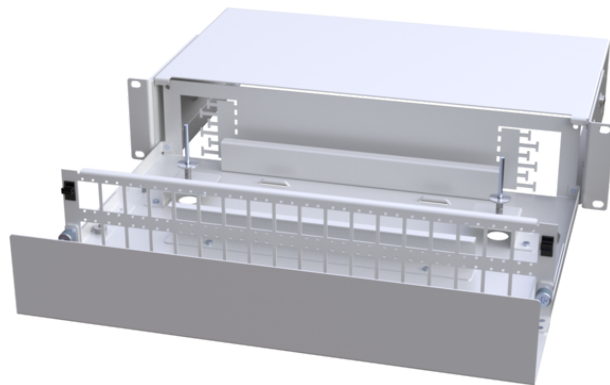

Produktnamn	ODF UHD 19 2HE för 72xLCQ/SCD GRÅ utdragbar med fronthylla
E-nummer	5055296
GTIN	7332811377433
ETIM-klass	EC001130

## Mått

Längd	349 mm
Höjd	88 mm
Bredd	483 mm
Vikt	5 800 g

## Tekniska Specifikationer - ODF

Kapacitet (Antal fiber)	288
Adapterpanel	72xLC Quad/SC Duplex
Preterminerad	Nej
Utdragbar	Ja
Infästning	19" rack
Höjdenheter	2 U
Djup	349 mm
Färg	Light Gray RAL 7035