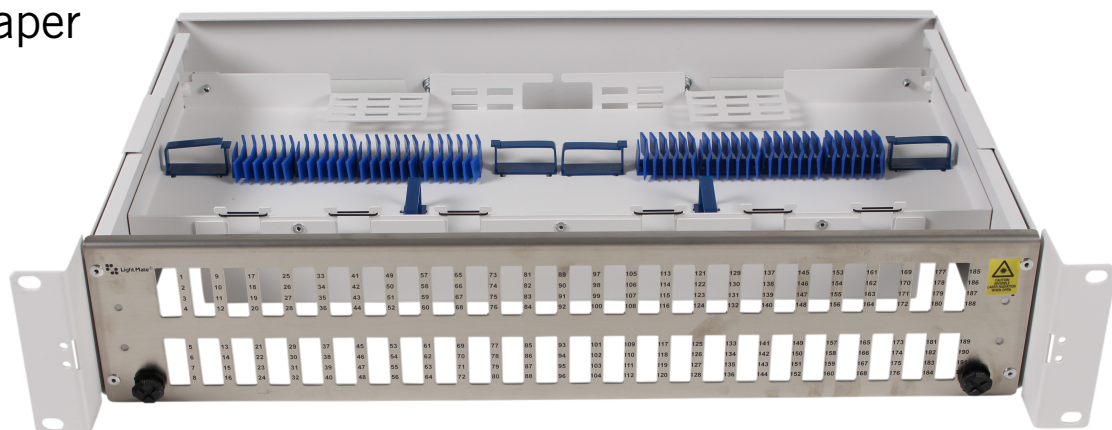

ODF 19" 2u

Utdragbar ODF för 19" mekanik med försänkt front. Levereras komplett med skarvhållare och styrning av fiber.

Tekniska egenskaper

Kontaktton:

SC duplex
LC quad

Höjd: 89mm (2U)
Djup: 310mm
Bredd: 482mm
Vikt: 5,4kg

Kabel:

Max 19mm. Höger eller vänster intag.

Front:

Frihängande, utdragbar 130mm

Material:

Stålblåt med front av rostfritt stål.
Strukturlack korallvit.

Övrigt:

Komplett med skarvhållare enkel-och ribbon, fiberhållare och hållare för fan out hylsor.

Beställningsinformation

Artnr:	E-nummer:	Benämning:
LM-5225/101	50 578 40	LightMate ODF 48xSC-D 2U
LM-5464/101	50 580 86	LightMate ODF 192xLC 2U
LM-5613/101		LightMate ODF 48xSC-D 2U 193-288
LM-5224/32	50 578 25	LightMate extra kabelgenomföring till ODF 1U/2U
LM-5239	50 041 06	LightMate Radiebegränsare 2U 1par