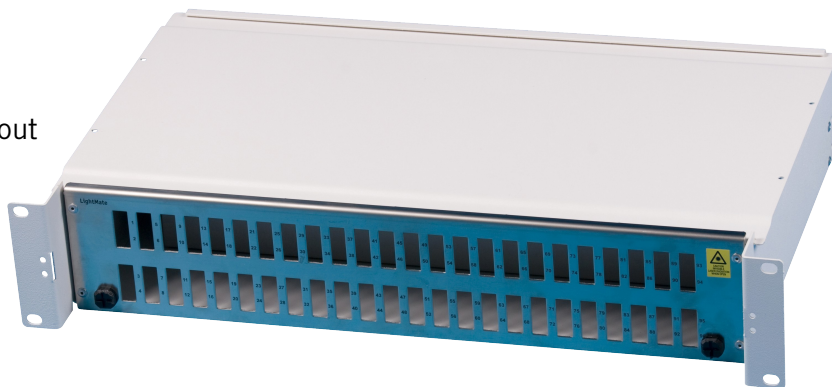

ODF 19" 2u

Utdragbar ODF för 19" mekanik med försänkt front. Levereras komplett med skarvhållare och styrning av fiber.

Tekniska egenskaper

Kontaktton:

SC duplex
LC quad

Höjd: 89mm (2U)
Djup: 310mm
Bredd: 482mm
Vikt: 5,4kg

Kabel:

Max 19mm. Höger eller vänster intag.

Front:

Frihängande, utdragbar 130mm

Material:

Stålblåt med front av rostfritt stål.
Strukturlack korallvit.

Övrigt:

Komplett med skarvhållare enkel-och ribbon, fiberhållare och hållare för fan out hylsor.

Beställningsinformation

Artnr:	E-nummer:	Benämning:
LM-5225/101	50 578 40	LightMate ODF 48xSC-D 2U
LM-5464/101	50 580 86	LightMate ODF 192xLC 2U
LM-5613/101		LightMate ODF 48xSC-D 2U 193-288
LM-5224/32	50 578 25	LightMate extra kabelgenomföring till ODF 1U/2U
LM-5239	50 041 06	LightMate Radiebegränsare 2U 1par