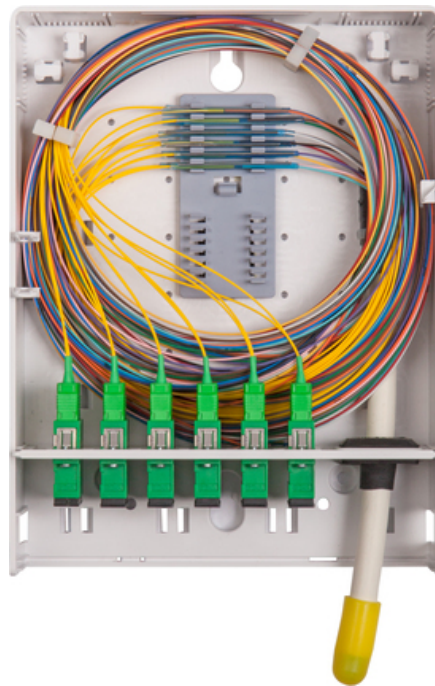

Produktnamn	Fiberbox EASY 6xSCD/LCQ inkl skarvhållare för 24F inomhus IP20
E-nummer	5053109
GTIN	7332811310539
ETIM-klass	EC002067

PRODUKTSPECIFIKATIONER

Robust IP20 klassad väggbox för inomhus montage i vit ABS plast (RAL 9003). Plats för 6 SC-duplex eller 6 LC-quad mellanstycken. Levereras komplett med svetshylshållare för 24F, kabelgenomföring, adapterhållare för 6 SC-duplex hålbild, rangerringar, skruv, plugg, buntband och varningsdekal. Skyddsklass (EN 60529): IP20 Slaghållfasthet (EN 50102): IK 05 Brandklassificering: UL 94 V2 Material: Halogenfri ABS plast Färg: Vit, RAL 9003 Vikt: 0,400 kg Ytermått: 205x157x60mm.

Mått

Längd	60 mm
Höjd	205 mm
Bredd	157 mm
Vikt	400 g

Tekniska Specifikationer - Skarvboxar

Användningsområde	Innomhus
Kapacitet - Antal Svetsskarvar	24
Kapacitet - Antal Kontakter	24
Kontakttyper	SC, LC
Diameter Inkommande Kabel	3-10mm
Hylshållare inkluderas med kassetten	Ja