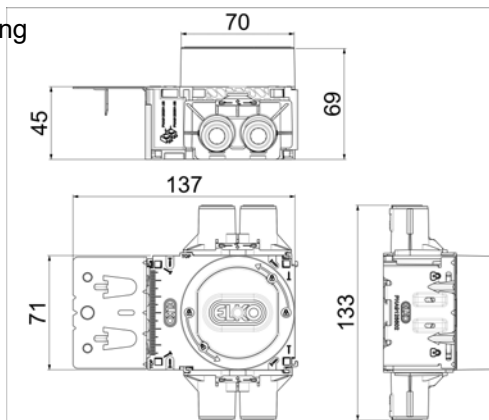

Måttitning