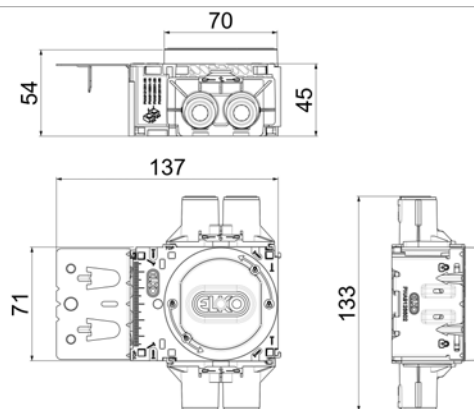

Måttritning