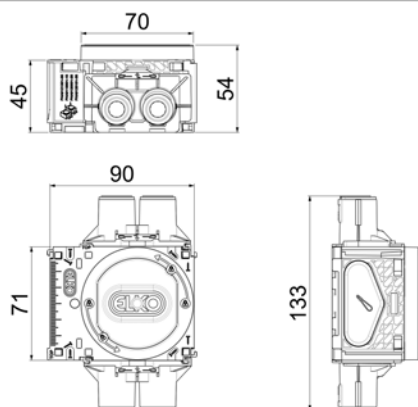

Mått ritning