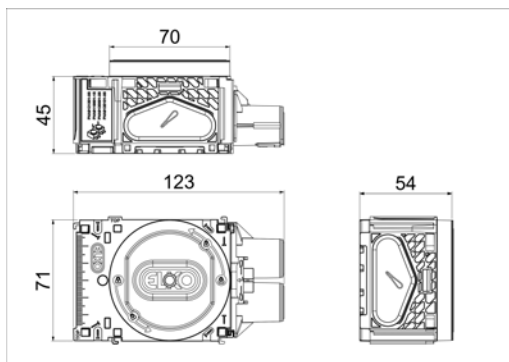

Måttritning