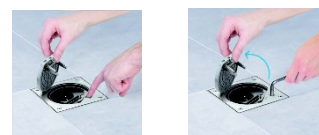

# Golvbox IP66

Vattentät box för krävande miljöer både inomhus och utomhus

Mycket robust och liten golvbox som håller IP66 klass. Boxen är tillverkad i rostfritt stål eller mässing och halogenfri plast.

Golvbox IP66 består av 3 delar:

- överdel i rostfritt stål eller mässing med verktygsfri öppning eller låsbar med insexnyckel
- Underdel för ingjutning eller för infällnad
- 45mm el, data eller multimediauttag

Boxen går att jacka ihop i grupper om fler uttag önskas.

Mått ingjutningsbox lxbxd 135x135x69mm  
Mått infällnadsbox lxbxd 145x145x69mm  
Uttag 45x45mm  
Skyddsklass IP66 stängd, IP20 öppen  
Max belastning stängd 1000kg eller 12kg/cm<sup>2</sup>  
Max belastning öppen 100kg eller 4kg/cm<sup>2</sup>