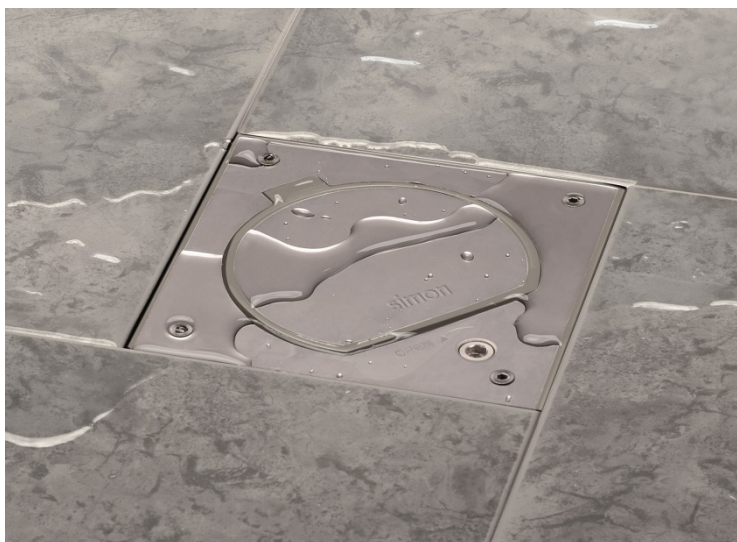

# Golvbox IP66

Vattentät box för krävande miljöer både inomhus och utomhus

Mycket robust och liten golvbox som håller IP66 klass. Boxen är tillverkad i rostfritt stål eller mässing och halogenfri plast.

Golvbox IP66 består av 3 delar:

- överdel i rostfritt stål eller mässing med verktygsfri öppning eller låsbar med insexnyckel
- Underdel för ingjutning eller för infällnad
- 45mm el, data eller multimediauttag