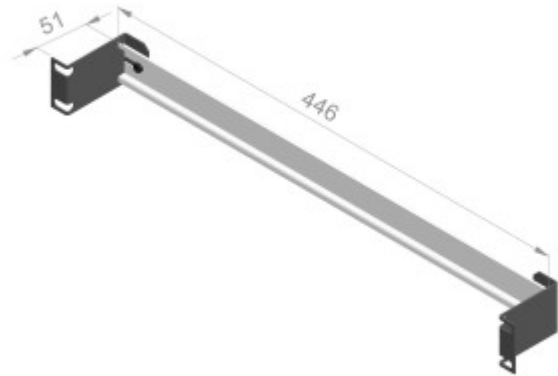

FPO, DIN skena 19"

- DIN-skena för montering av standardenheter i enlighet med DIN 43880.
- 1 HE.
- För montering på 19" profiler.
- DIN-skenans längd: 446 mm
- Ytbehandlad, svart strukturfärg RAL 9005, FZB förzinkad.

FPO Svart						
Kat.nr	Art.nr	E-nummer	Bredd	Djup	Höjd	HE
FPO	56561	2500795	482	62	44	1