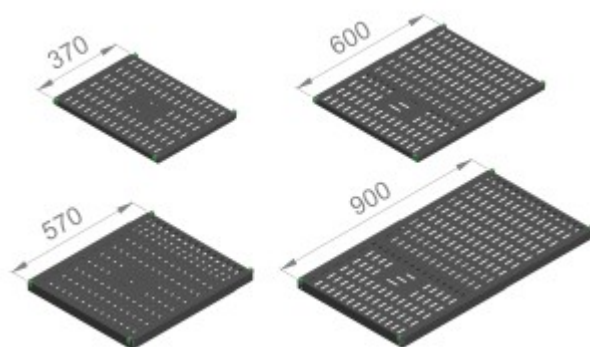

FHJ, Fast justerbar hylla 19"

- Fast justerbar hylla av stålplåt.
- Verkygsfri montering med Enoc Quickfixing.
- För montering i fyra stycken 19-tumsprofiler.
- Fyra stycken Enoc Quickfixing ingår
- Maximal lastkapacitet: FHJ 50S och FHJ 50L = 50 kg, FHJ 100L = 100 kg (jämnt fördelat).
- Ytbehandlade, svart strukturfärg RAL 9005.

FHJ Svart					
Kat.nr	Art.nr	E-nummer	Bredd	Djup	HE
FHJ 50S-S	57121	2500777	495	370-600	½
FHJ 100L-S	57123	2500779	495	570-900	1