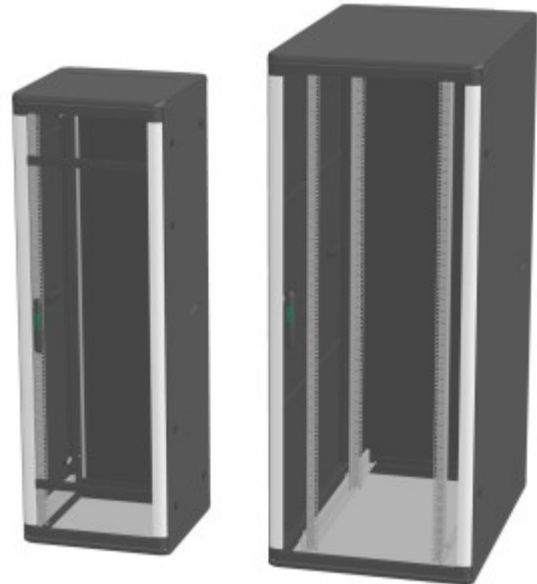

F1 Dataskåp Svart

Med Enoc Systems steglösa montering kan du placera din utrustning precis var du vill i F1. Skåpets möjlighet till off center-lösning ger gott om plats där det behövs. Bra med utrymme på båda sidor eller extra mycket utrymme på en sida.

Ett IT-skåp från Enoc är så snyggt att det lika gärna kan stå på kontoret som i datahallen. För F1 stämmer det mer än väl. De rundade hörnen ger skåpet ett smidigt intryck. Inga synliga skruvar, aluminiumprofiler och en integrerad dörr bidrar till det strömlinjeformade utseendet.