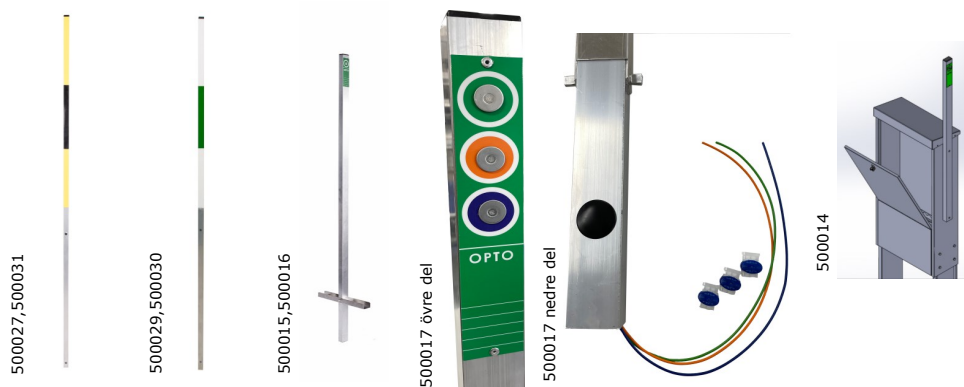

Markerings-, snö- och sökstolpar

Beställningsinformation

Produktnr	E-nummer	Benämning
500027		Markeringsstolpe gul/svart 1200mm
500029		Markeringsstolpe Opto grön/vit 1200mm
500031		Markeringsstolpe gul/svart 1800mm
500030		Markeringsstolpe Opto grön/vit 1800mm
500015		Markeringsstolpe Opto Sök 1600 gr/vit KUP
500016		Markeringsstolpe Opto 1600 grön/vit
500014		Markeringsstolpe Sök 1200 gr/vit KUP/Skåp
500017		Markeringsstolpe Sök 1600 gr/vit KUP 3x al

Markeringsstolpar tillverkade i 2mm aluminium fyrkantsprofil EN-AW-6060 25x25 med standard hålbild (M10, c/c 500mm) för fastsättning i markskåp. Fästbultar och distanser ingår i varje stolpe.

500014/15/17 levereras med monterad kabel med skarvclips från testpunkt till anslutning mot markslinga. Sinnrika stödben ger stolpen ett stabilt fäste i marken och gul reflex gör den synlig i mörker. Tillverkad i 50x30x3mm aluminium. 500016 är lika 500015, men utan kabel och clips.

Användningsområde

För markering av markskåp och för markering av förlagd fiberkabel i mark.

Mått och vikt (mm och kilo)

	Djup	Bredd	Höjd	Vikt	Prisenhet	Förp ant	Förp typ
Stolpe	25	25	1200	0,5	st	1	Plast
Stolpe	25	25	1800	0,8	st	1	Plast
Sök	30	50	1600	1	st	1	Plast
Skåp	30	50	1200	1	st	1	Plast