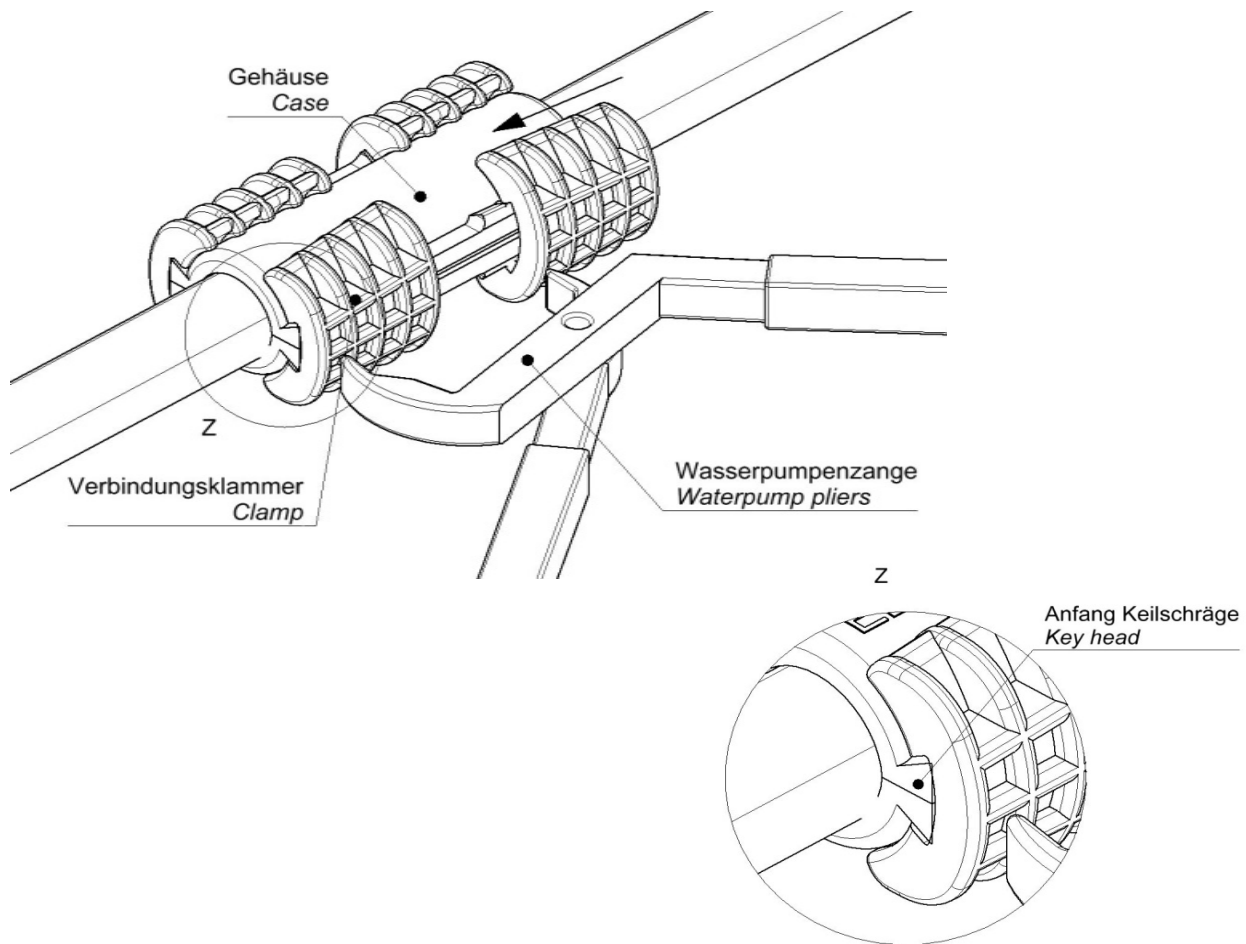

Montageanweisung für:
Installation instruction for:

EBM 20

Montage / Installation

Montage / Installation

2) Beide speedpipe-Enden mittig in das Gehäuse-Unterteil legen. Gehäuse-Oberteil aufsetzen.

2) Place both speedpipe-ends in the middle of case-bottom. Put on the case-top.

3) Die Verbindungsklammern so weit aufschieben bis die Verbindungsklammer mit dem Anfang der Keilschräge bündig ist (gegebenenfalls mit Zange montieren).

3) Put clamp over case till beginning of key head is equal with clamp (if necessary, use pliers).

Allgemeine Daten / General data

Beschreibung / Description	Mit der Einblasmuffe EBM 20 ist es möglich, zwei speedpipes Ø20, gasdicht (0,5 bar) zu verbinden. With the EBM 20 it is possible, to connect two speedpipes Ø20 gasticht (0,5 bar).
Artikel / Article	EBM 20
Verpackungs-einheit / Unit	12 St. 12 pcs.
Art.-Nr. / Article no.	2516