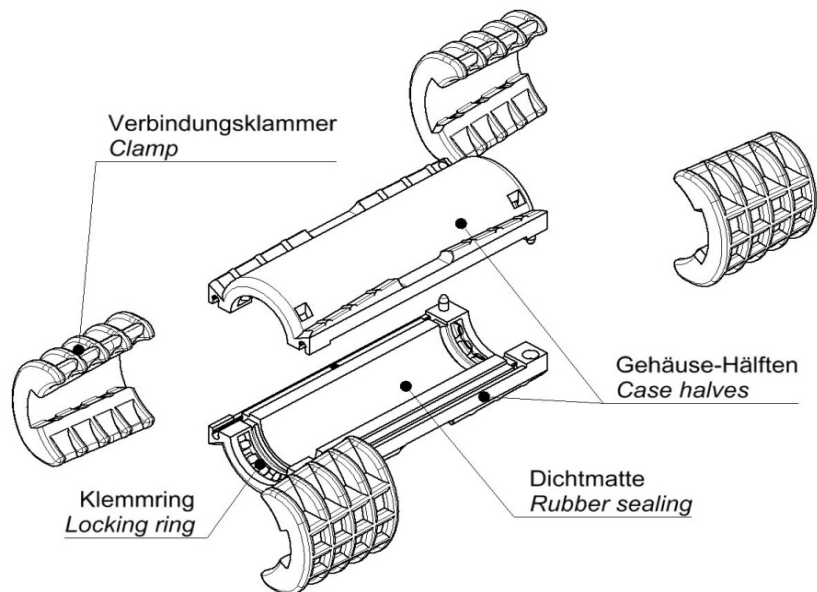

Montageanweisung für:
Installation instruction for:

EBM 20

Montage / Installation

Montage / Installation

2) Beide speedpipe-Enden mittig in das Gehäuse-Unterteil legen. Gehäuse-Oberteil aufsetzen.

2) Place both speedpipe-ends in the middle of case-bottom. Put on the case-top.

3) Die Verbindungsklammern so weit aufschieben bis die Verbindungsklammer mit dem Anfang der Keilschräge bündig ist (gegebenenfalls mit Zange montieren).

3) Put clamp over case till beginning of key head is equal with clamp (if necessary, use pliers).

Allgemeine Daten / General data

Beschreibung / Description	Mit der Einblasmuffe EBM 20 ist es möglich, zwei speedpipes Ø20, gasdicht (0,5 bar) zu verbinden. With the EBM 20 it is possible, to connect two speedpipes Ø20 gasticht (0,5 bar).
Artikel / Article	EBM 20
Verpackungs-einheit / Unit	12 St. 12 pcs.
Art.-Nr. / Article no.	2516

Entsorgung

Zur Wiederverwertung ist die EBM zu zerlegen. Auf den Einzelteilen ist das Material angegeben, aus dem diese gefertigt sind. Einzelteile der entsprechenden Wiederverwertung zuführen, Dichtgummis im Hausmüll entsorgen. Von keinem der Materialien geht eine Gefährdung für Grundwasser oder Umwelt aus.
Die Produkte des speedpipe® Systems sind aufeinander abgestimmt. Der Einsatz von Produkten Dritter mit den Produkten des speedpipe® Systems kann zu Beeinträchtigungen führen, auch wenn die Produkte denselben Spezifikationen entsprechen. Der Kunde hat deshalb bei Kombination von Produkten unterschiedlicher Hersteller die Auswirkungen und Kompatibilität für den konkreten Einsatz zu prüfen.