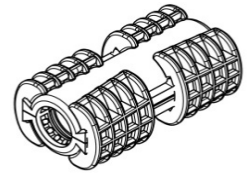

Montageanweisung für:
Installation instruction for:

EBM 20

Montage / Installation

Montage / Installation

2) Beide speedpipe-Enden mittig in das Gehäuse-Unterteil legen. Gehäuse-Oberteil aufsetzen.

2) Place both speedpipe-ends in the middle of case-bottom. Put on the case-top.

3) Die Verbindungsklammern so weit aufschieben bis die Verbindungsklammer mit dem Anfang der Keilschräge bündig ist (gegebenenfalls mit Zange montieren).

3) Put clamp over case till beginning of key head is equal with clamp (if necessary, use pliers).

Allgemeine Daten / General data

Beschreibung / Description	Mit der Einblasmuffe EBM 20 ist es möglich, zwei speedpipes Ø20, gasdicht (0,5 bar) zu verbinden. With the EBM 20 it is possible, to connect two speedpipes Ø20 gasticht (0,5 bar).
Artikel / Article	EBM 20
Verpackungs-einheit / Unit	12 St. 12 pcs.
Art.-Nr. / Article no.	2516