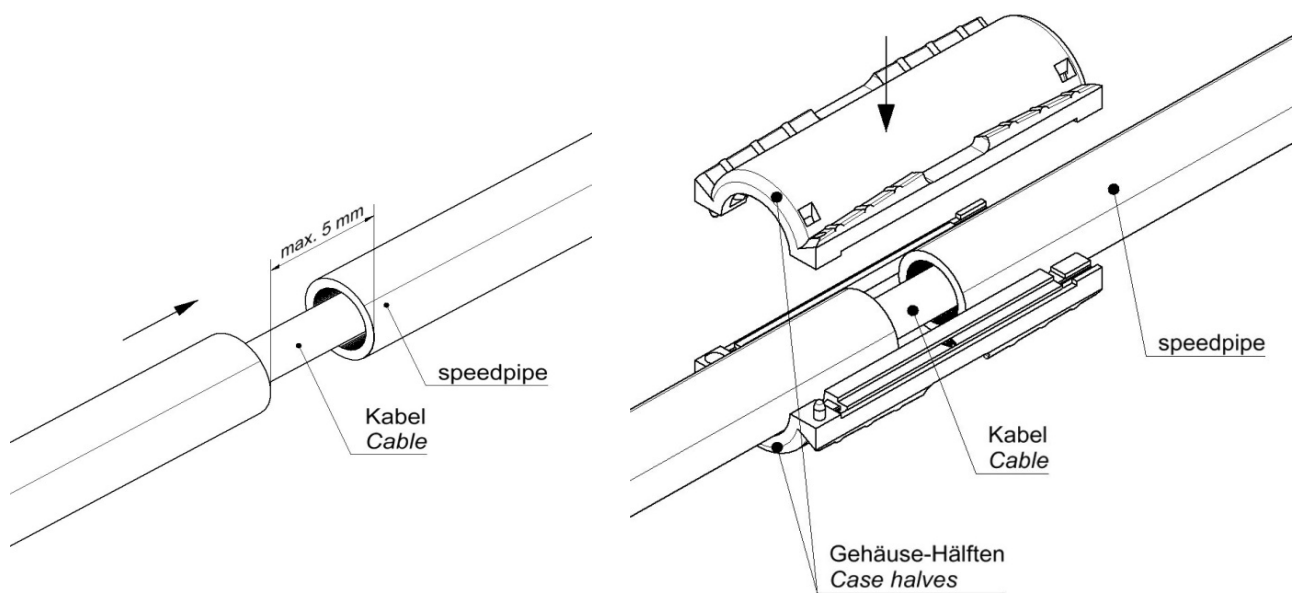

Montageanweisung für:
Installation instruction for:

EBM 20

Montage / Installation

Montage / Installation

2) Beide speedpipe-Enden mittig in das Gehäuse-Unterteil legen. Gehäuse-Oberteil aufsetzen.

2) Place both speedpipe-ends in the middle of case-bottom. Put on the case-top.

3) Die Verbindungsklammern so weit aufschieben bis die Verbindungsklammer mit dem Anfang der Keilschräge bündig ist (gegebenenfalls mit Zange montieren).

3) Put clamp over case till beginning of key head is equal with clamp (if necessary, use pliers).

Allgemeine Daten / General data

Beschreibung / Description	Mit der Einblasmuffe EBM 20 ist es möglich, zwei speedpipes Ø20, gasdicht (0,5 bar) zu verbinden. With the EBM 20 it is possible, to connect two speedpipes Ø20 gasticht (0,5 bar).
Artikel / Article	EBM 20
Verpackungs-einheit / Unit	12 St. 12 pcs.
Art.-Nr. / Article no.	2516