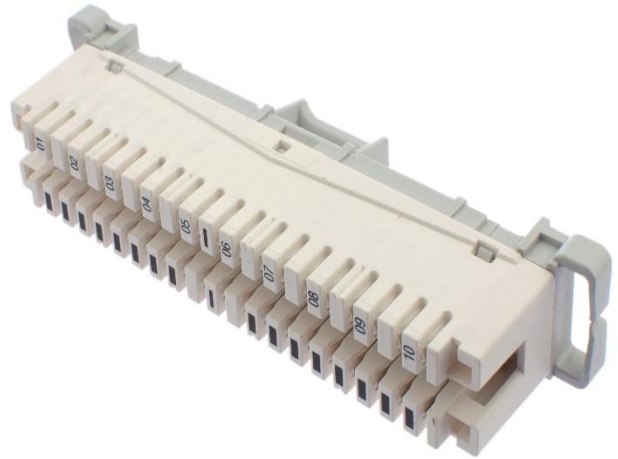

### Brytplint 01-10

5014956

Slitsplint märkt 01-10 med brytkontakter, avsedd för montage i plinhållare 2/10. 2 ledare med lika area kan anslutas till samma slits. Märkningen 01-10 är för stående montering, plinten monteras i den traditionella plinhållaren

Diameter kopparledare 0,35-0,90mm  
Kardelantal/diameter 7/0,2-7/0,32  
Diameter på isolering 0,7-1,60mm

Fakta	6311202
Mått (bxhxd )	123x20x39mm
Vikt	0,06 kg
Material	PBT
Ytbehandling	Försilvrad mässing
Färg	Vit
E-Nummer	5014956