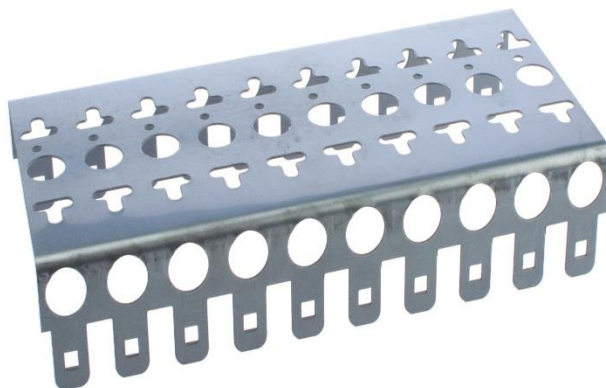

Plinthållare 10M/22 LSA

5014995

För montage av LSA plus plint direkt på vägg,
på skena eller i kapsling..

Montage: Skruvmontering

| | |
|---------------|----------------|
| Fakta | 6210204 |
| Mått (bxhxd) | 222x105x22mm |
| Vikt | 0,24kg |
| Material | Rostfritt stål |
| E-Nummer | 5014995 |