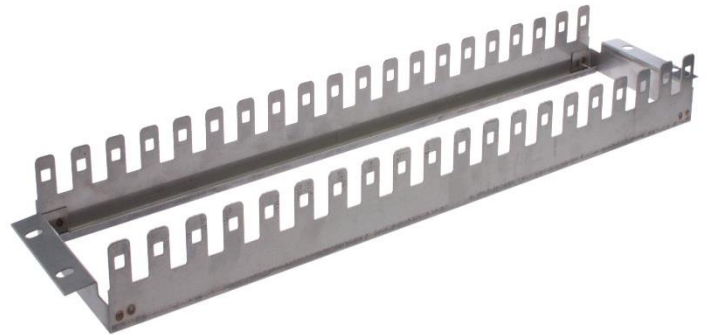

19"-plinthållare 2/10 "öppen"

6210800

5014997

Plinthållare av rostfri plåt 3HE. Avsedd för 19"-montering av max 20st ADC/Krone LSA-plint 2/10. Plinthållaren är öppen i botten. Försedd med 1st M6 svetsbult för jordning. Plinthållaren måste jordas då åskskyddsmagasin skall monteras.

Montage: Skruvmontering

Fakta	6210800
Mått (bxhxd)	480x118x40mm
Vikt	0,36kg
Material	Rostfritt stål
E-Nummer	5014997