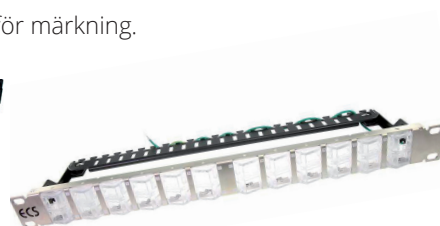

## ECS Patchpaneler

Tom patchpanel för både skärmdade och oskärmdade ECS AL- och TL-serien där 24 stycken jack ryms på en höjdenhet. Panelen är märkt med 1-24.  
Till varje panel levereras buntband, kabelhylla och singeringsremсор för märkning.

2408KPEM

2408KPEM/V

2408KPEM/SR

Korskopplingspanel obestyckad i olika utföranden för ECS jacken AL- och TL-serien.

ART. NR	BESKRIVNING
2408KPEM	ECS panel 24port 1HE obestyckad för AL- och TL-jack inkl. kabelstöd STP/UTP
2408KPEM/V	ECS panel 24port 1HE vinklad obestyckad för keystonejack inkl. kabelstöd STP/UTP
2408KPEM/SR	ECS panel 24port 1HE obestyckad för roterbara keystonejack inkl. kabelstöd STP/UTP

2408KPEM/Z

Obestyckad patchpanel för 24 stycken Kat 6A UTP jack av typen AL08UC6A där jacken moteras i zick zack för att undvika Alien Crosstalk (AXTalk).

ART. NR	BESKRIVNING
2408KPEM-Z	ECS panel 24port 1HE obestyckad för AL-jack Kat.6A UTP inkl. kabelstöd