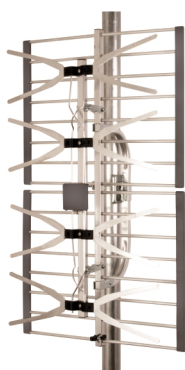

DIGI Grid antenna LTE 700

Art. Number 108007

DIGI Grid antenna LTE700

- Stor forstærkning, stor åbningsvinkel
- Meget god f/b ratio
- Kompakt og nem at installere

Technical Specifications

Bestillingsinformation

Elektriske data

Front to back ratio - horizontal | dB 20 dB
Impedans | Ω 75 Ω

Mekaniske data

Elementer 4
Vindbelastning @42 m/s | N 78 N
Åbningsvinkel horizontal | ° 50 °
Åbningsvinkel vertikal | ° 28 °
Beslag Mastbeslag