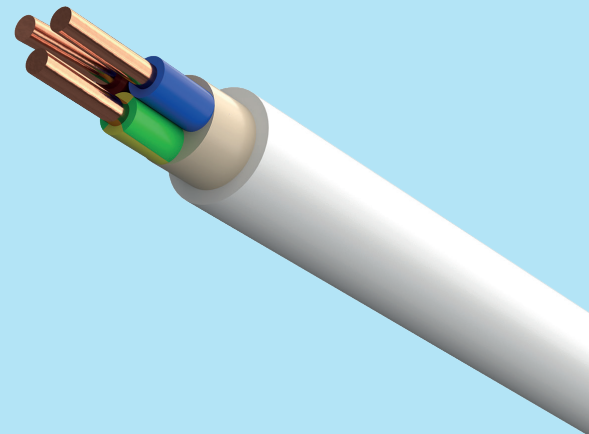

# EXQ Pro

EXQ pro är en PEX-isolerad kabel med halogenfri ytttermantel för fast installation inomhus och utomhus. (ej i mark eller vatten)

För öppen eller dold (i rör) förläggning.

En smidig och lättarbetad kabel som ger snygga installationer. Finns i flertalet storlekar och förpackningslösningar för att underlätta din installationsvardag.

Partisoleringen skall skyddas mot UV-ljus.

Vid förläggning utomhus skall särskilda åtgärder vidtas för att skydda kabeln mot direkt solljus.

## INSTALLATIONSKABEL

Max ledartemperatur:	-25°C/+70°C
Spänningsklass $U_0/U$ :	450/750 V
CPR:	Dca

## STANDARDER

Ledare:	IEC 60228,1
Konstruktion:	SS 424 02 19-6
Brand:	EN50575:2014+A1:2016

E-nummer	Färg	Typ	Ledare area [mm <sup>2</sup> ]	Isolering tjocklek [mm]	Ledare diameter [mm]	Mantel tjocklek [mm]	Ytterdiameter	Förpackning
04 632 51	Vit	EXQ 3G1,5	1,5	0,5	2,4	1,2	8,4 ± 0,3	Ring 50m
04 632 52	Vit	EXQ 3G1,5	1,5	0,5	2,4	1,2	8,4 ± 0,3	Ring 100m
04 632 53	Vit	EXQ 3G1,5	1,5	0,5	2,4	1,2	8,4 ± 0,3	Bobin 300m
04 632 60	Vit	EXQ 3G2,5	2,5	0,6	2,8	1,2	9,4 ± 0,3	Kundens val
04 632 71	Vit	EXQ 5G1,5	1,5	0,5	2,4	1,2	10,2 ± 0,3	Ring 50m
04 632 73	Vit	EXQ 5G1,5	1,5	0,5	2,4	1,2	10,2 ± 0,3	Bobin 200m
04 632 81	Vit	EXQ 5G2,5	2,5	0,6	2,8	1,2	11,4 ± 0,3	Ring 50m
04 632 83	Vit	EXQ 5G2,5	2,5	0,6	2,8	1,2	11,4 ± 0,3	Bobin 150m