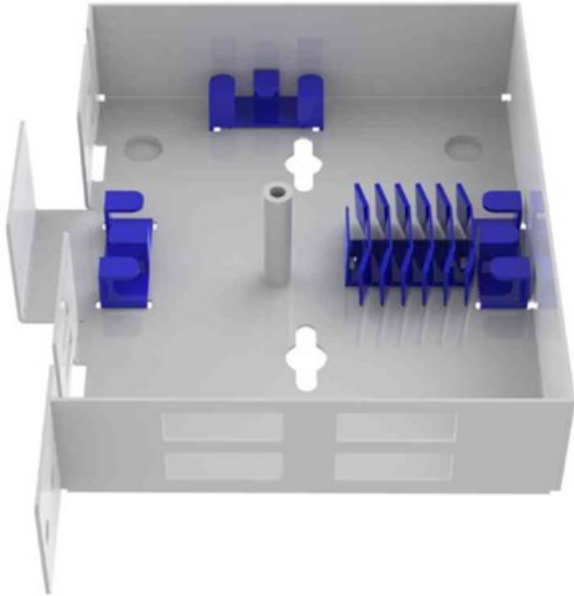

Väggbbox 8, Hexatronic Fiberoptic FIBERBOX VÄGG 4XSC-DUPLEX

Artikelnr: 5057849

Materialklass QR4941

Teknisk data

- Varumärke: Hexatronic Fiberoptic
- Typ av inre anslutning: SC-duplex
- APC-version: Nej
- Lämplig för antal modulinsatser: 4
- Antal höjdenheter: 1
- Fibertyp: Singlemode
- Bredd: 130 mm
- Höjd: 170 mm
- Färg: Vit
- Med Pigtaills: Nej
- Förpackningsstorlekar: 4/10/90
- Typ av yttre anslutning: SC-duplex
- Lämplig för antal kopplingar/adaptrar: 4
- Med antal kopplingar/adaptrar: 8
- Med frontplatta: Ja
- Fiberklass: OS2
- Djup: 35 mm
- Monteringsmetod: Vägghermontering
- RAL-nummer: 9010
- Med kapsling/stomme/hus: Ja

Artikelinformation

LightMate Väggbbox 8 SC, komplett med fiberstyrning och skarvhållare. Traditionell kabel, mikrokabel och mikrodukt kan anslutas. Boxen har stand offs mot vägg. Kan förseglas med sigill. Skarvhylsor med max längd 45 mm rekommenderas. Styrning av fibrer i boxen garanterar min böjradie 30 mm. Fäste för montering i 19" stativ medföljer. Levereras komplett med hållare för skarvar, 12 enkel- alt. 3 ribbonskarvar..