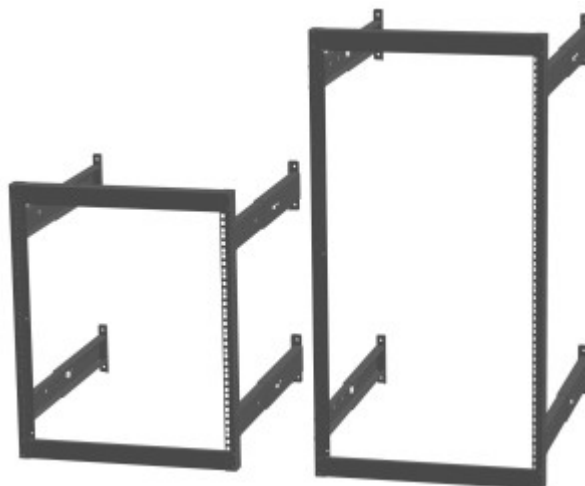

VR Väggram

- Öppet väggstativ för 19" montage.
- VR finns i höjderna 12 och 20 HE.
- VR har en maximal lastkapacitet på 50 kg (maximalt avstånd mellan 19" plan och tyngdpunkt för utrustning 150mm).
- Steglöst ställbart i djupled från 390 till 610 mm med hjälp av två par väggfästen TFGR 2000 som medleveras.
- Designad för snabb och enkel montering.
- Fästhål i sidan för kabelbyglar.
- Ramen är tillverkad av stålplåt.
- Ytbehandling, strukturlack svart RAL 9005.
- Levereras omonterat, inklusive samtliga montagedetaljer.

VR Svart						
Kat.nr	Art.nr	E-nummer	Bredd	Djup	Höjd	HE
VR 12-S	50391	2500104	501	390-610	622	12
VR 20-S	50393	2500105	501	390-610	978	20

Tillbehör			
Kat.nr	Art.nr	E-nummer	Beskrivning
TFGR-S	50390	2500106	Väggfästen (1 par)