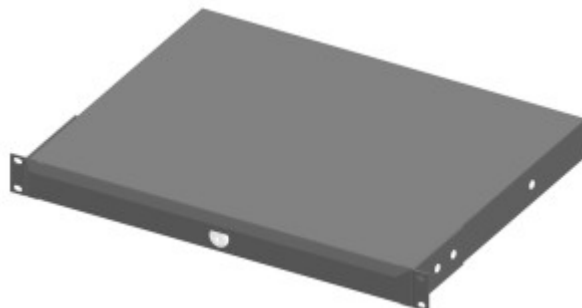

## Tangentbordslåda

- Utdragbar låda för förvaring av tangentbord, mus och/eller dokument.
- Låsbar med cylinderlås.
- Levereras komplett med glidskydd för tangentbordet.
- Höjd 1 respektive 2 HE.
- Ytbehandling, strukturlack svart RAL 9005.