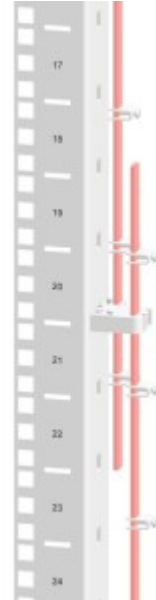

## POT 15

### Jordningsssats

- Två kopparskenor längd vardera 950 mm.
- Skenhållare för vertikalt montage, tre fästpunkter.
- Komplet sats inklusive 22 st tunnelklämmor, 6 mm<sup>2</sup>, och samtliga montagedetaljer.