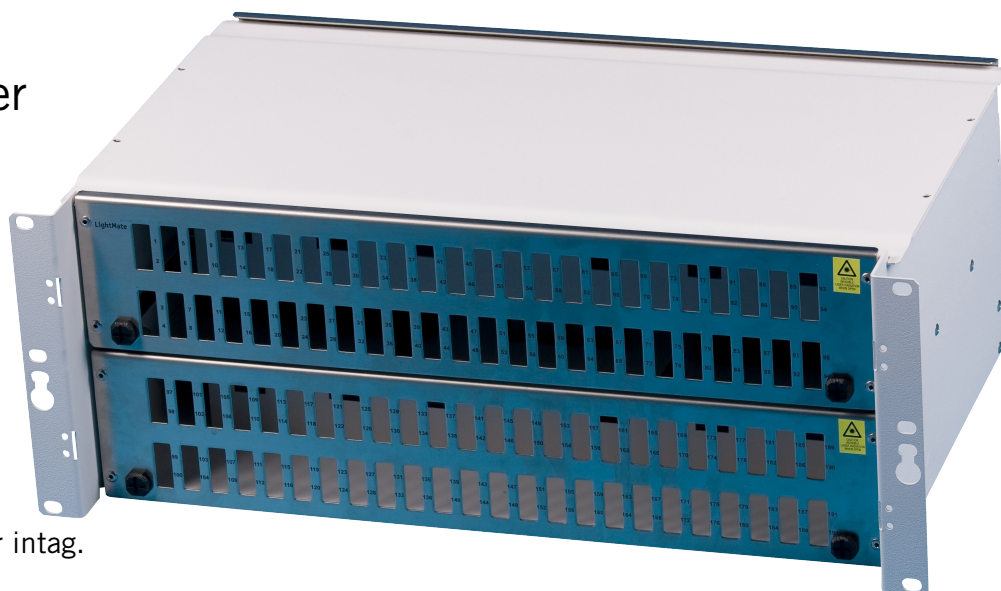

ODF 19" 4u

Utdragbar ODF för 19" mekanik med försänkt front. Levereras komplett med skarvhållare och styrning av fiber.

Tekniska egenskaper

Kontaktdon:

SC duplex
LC quad

Höjd: 178mm (4U)
Djup: 310mm
Bredd: 482mm
Vikt: 8,8kg

Kabel:

Max 19mm. Höger eller vänster intag.

Front:

Frihängande, 2st individuellt utdragbara
130mm

Material:

Stålblåt med front av rostfritt stål.
Strukturlack korallvit.

Övrigt:

Komplett med skarvhållare enkel-och
ribbon, fiberhållare och hållare för fan out
hylsor.