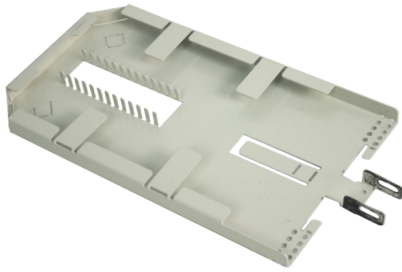

Insatshållare T2/2B 7/5 för 5 mm tuber
Art. nr. 11 470 172 E5060361

Kassett T2/2B 7/5 mm
Art. nr. 11 470 171 E5060360