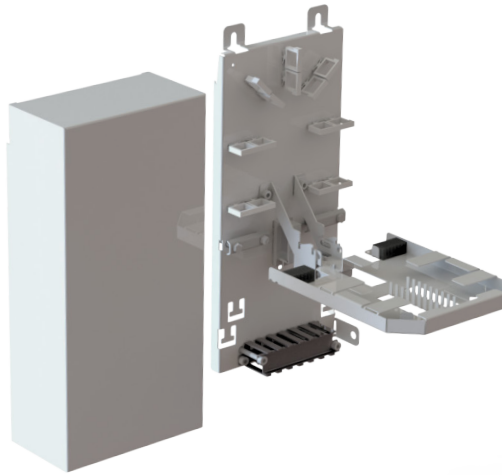

Skarvskåp T2/2B 7/5 mm

Skarvskåp T2/2B 7/5 för fiberoptiska accessnät

Skarvskåp T2/2B 7/5 mm är ett väggmonterat skåp för skarvning av fiberoptiska kablar och blåsfiber system. Skarvskåp T2/2B 7/5 mm ligger i framkant vad gäller behovet av nya flexibla lösningar för FTTH-nät.

Skarvskåp T2/2B 7/5 mm tillgodoser behovet för en kompakt och användarvänlig distributions box inom FTTx. Kablar och mikroprodukter tas in i underkant av skåpet, dubbelhål i botten ger möjlighet att lägga fiber i obruten slinga.

Skarvskåp T2/2B 7/5 mm är utrustat med ett låsbart lock och tätning. Utgående kabelgenomföring rymmer upp till 24 tuber eller mikrokablar (max Ø 5,5 mm). Skarvkassetten rymmer 24 singelfiber hylsor.

Fästplåt används när man önskar ta ned eller ut (ur t.ex. ett markskåp) en T2/2B 7/5 mm. Med nyckelhålsfästen på utsidan blir detta en enkel operation.

Montering:

På vägg inomhus eller i markskåp

Dimensioner:

Höjd: 315 mm

Bredd: 145 mm

Djup: 70 mm

Material:

Pulverlackerad stålplåt