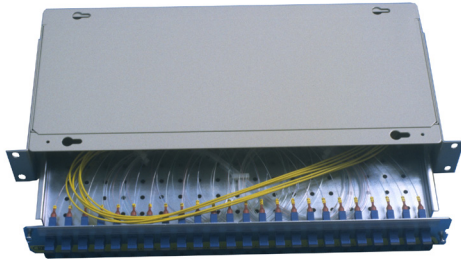

Termineringsbox T400

Termineringsbox T400 för fiber

ODF 19" T400 levereras med utdragbar frontlåda och löstagbart lock, vilket förenklar vid inläggning av fibrer och rengöring av kontakter. Boxen finns med frontpanel för olika kontakttyper, SC, FC, ST m fl.

ODF 19" T400 kan även levereras som förmonterad enhet i olika utföranden enligt tabell.

- » Snabb och säker terminering
- » Inbyggnadsdjup endast 200 mm - passar alla typer av stativ
- » Säker fixering av kabel med kabelhållare och dragavlastare vid kabelingången

Kapacitet:
Upp till 96 fiber

Montering:
Skåp eller stativmontage, konsol för 19" ingår. ETSI konsoll se tillbehör

Dimensioner:
Höjd: 61 mm
Bredd: 435 mm
Djup: 200 mm

Vikt:
Se tabell

Material:
Pulverlackerad stålplåt
Frontlåda i aluzink