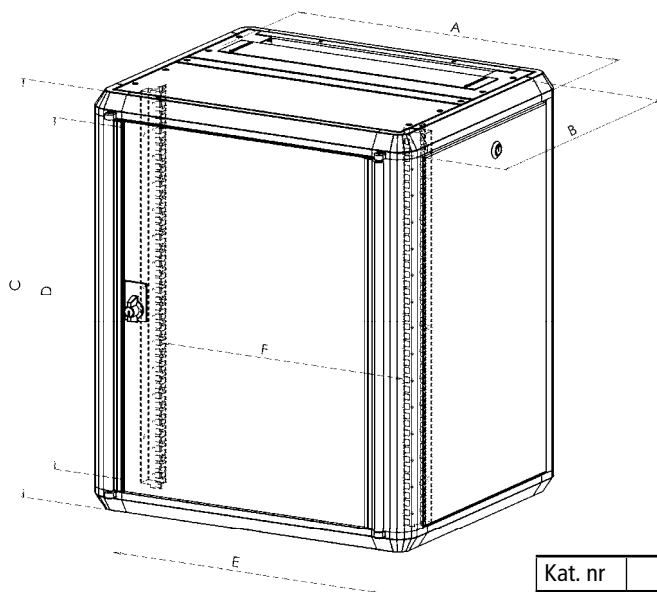

VÄGGSKÅP NSV

VÄGGSKÅP NSV

Kat. nr	Art. nr	Dimensioner BxDxH (mm)	HE	Inv. max djup (mm)
Glasdörr				
NSV 6405	50001	600x400x500	9	385
NSV 6406	50002	600x400x600	12	385
NSV 6407	50003	600x400x700	15	385
NSV 6410	50006	600x400x1000	21	385
NSV 6504	50020	600x500x400	7	485
NSV 6505	50021	600x500x500	9	485
NSV 6506	50022	600x500x600	12	485
NSV 6507	50023	600x500x700	15	485
NSV 6510	50026	600x500x1000	21	485
NSV 7510	50046	700x500x1000	21	485
NSV 6606	50049	600x600x600	12	585
NSV 6607	50050	600x600x700	15	585
NSV 6610	50051	600x600x1000	21	585
Plåtdörr				
NSV 6405	50011	600x400x500	9	385
NSV 6406	50012	600x400x600	12	385
NSV 6407	50013	600x400x700	15	385
NSV 6410	50016	600x400x1000	21	385
NSV 6504	50030	600x500x400	7	485
NSV 6505	50031	600x500x500	9	485
NSV 6506	50032	600x500x600	12	485
NSV 6507	50033	600x500x700	15	485
NSV 6510	50036	600x500x1000	21	485
NSV 7510	50056	700x500x1000	21	485
NSV 6606	50059	600x600x600	12	585
NSV 6607	50060	600x600x700	15	585
NSV 6610	50061	600x600x1000	21	585

Invändigt maxdjup defineras som måttet mellan dörr och bakstycke.

Kat. nr	A	B	C	D	E	F	Vikt (kg)
6405	600	400	500	385	492	451	25
6406	600	400	600	485	492	451	27
6407	600	400	700	585	492	451	29
6410	600	400	1000	885	492	451	35
6504	600	500	400	285	492	451	26
6505	600	500	500	385	492	451	28
6506	600	500	600	485	492	451	30
6507	600	500	700	585	492	451	32
6510	600	500	1000	885	492	451	38
7510	700	500	1000	885	592	451	45
6606	600	600	600	485	492	451	32
6607	600	600	700	585	492	451	35
6610	600	600	1000	885	492	451	42

Panelbredd 482,6 mm eller 19".