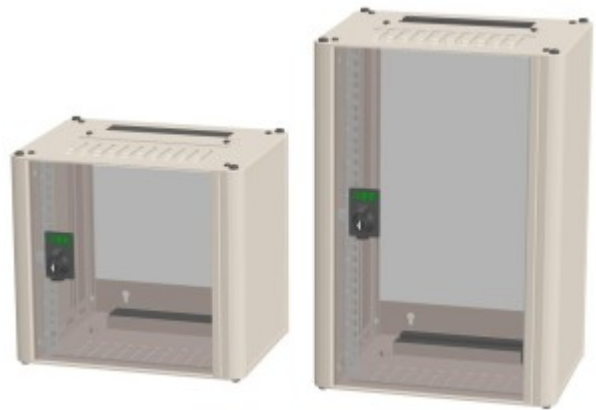

NSMR Väggskap

NSMR är en väggskåpsserie konstruerat för nätverksinstallationer med produkter för 10" montage, Small Office Home Office och Fiber to the home. NSMR finns i två storlekar med höjderna 6 och 10 HE med djup 250 mm.

- Tillverkat av aluminiumprofiler i kombination med stålplåt och tak och botten av formsprutad plast.
- Ytbehandling: strukturlack Enoc System-Beige.
- Glasdörr av säkerhetsglas förstärkt med svarteloxerad aluminiumprofil.
- Dörröppningsvinkel 115°.
- Låsvred LS 11 med standard låscylinder för nyckel C101.
- Fasta sidopaneler av stålplåt.
- Tak och botten av glasfiberförstärkt plast, justerbar kabelgenomföring med tätning av cellgummi samt "gälöppningar" för passiv ventilation.
- Ett par 10-tumsprofiler förmonterade 90 mm in i skåpet, steglöst justerbara inom i djupled.
- Öppet bak.
- Två plåtprofiler bak med nyckelhål för väggmontage.
- Kapslingsklass IP 20.