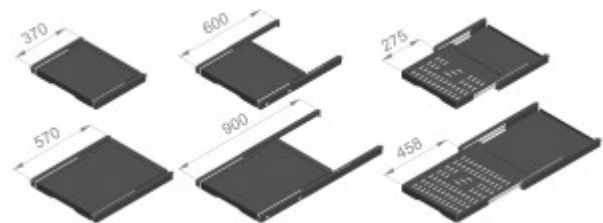

## GHJ Utdrag- och justerbar hylla 19"

- Utdragbar, justerbar hylla av stålplåt.
- Verkygsfri montering med Enoc Quickfixing.
- För montering i fyra stycken 19-tumsprofiler.
- Fyra stycken Enoc Quickfixing ingår.
- Maximal lastkapacitet: 50 kg (jämnt fördelat).
- Ytbehandling, strukturlack svart RAL 9005.

GHJ Svart						
Kat.nr	Art.nr	E-nummer	Bredd	Djup	Höjd	HE
GHJ 50S-S	57131	2500780	484	370-600	44	1
GHJ 50L-S	57132	2500781	484	570-900	44	1