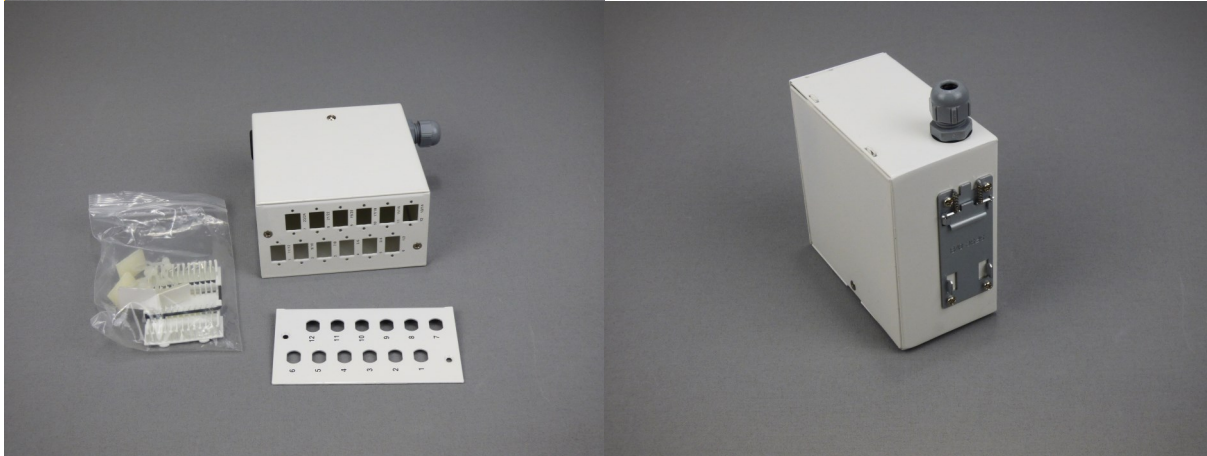

Alcadon

Fiberboks for DIN-skinne montering

Fiberboksen er produsert i hvitlakkert stål, og har feste for DIN-skinne montering.

Boksen kan bestykkes med inntil 12xSC simplex, 12xLC duplex eller 12xE2000 adaptere. Det følger med 1 stk utskiftbar front for montering av 12xFC eller 12xST adaptere.

Størrelse

H x D x B (mm)

110x120x60

Bestillingsinformasjon

Fiberboks for DIN-feste

DIN-PANEL