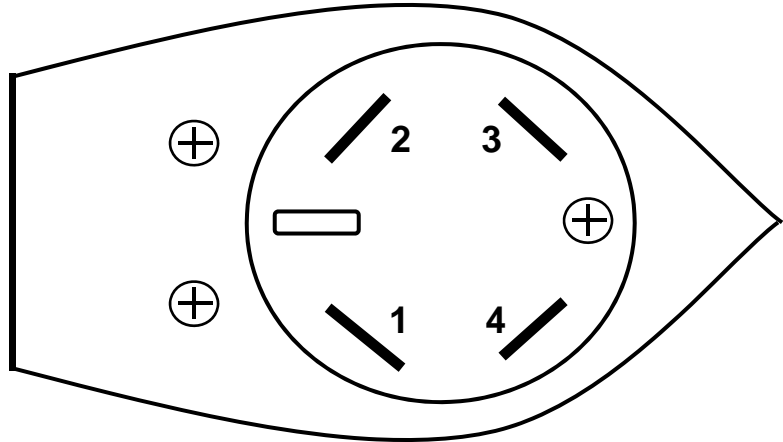

# ADP- N

RJ45 Jack 8 position

White color

RJ45 Jack	Telepropp
3	3 (Gul)
4	2 (Röd)
5	1 (Grön)
6	4 (Svart)