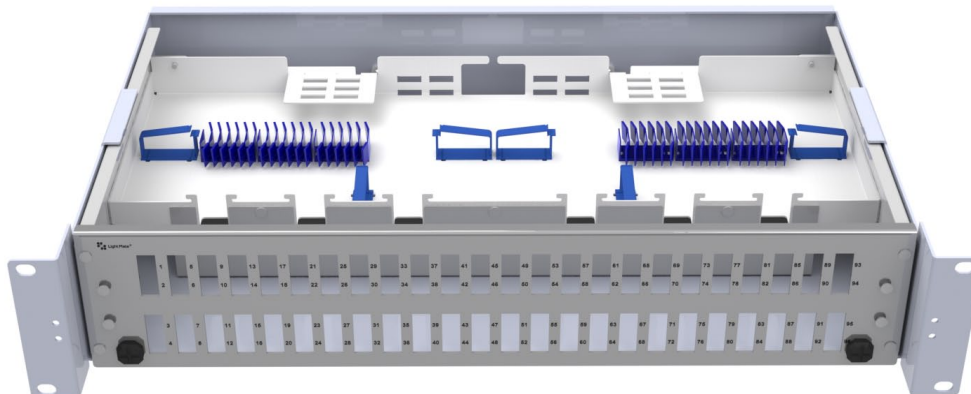

Beskrivning

Utdragbar ODF för 19" mekanik med försänkt front.

Teknisk data

Kontaktton	SC duplex
Höjd	2u
Djup	310 mm
Kabel	max 19mm Hö eller Vä intag
Front	Frihängande, utdragbar 130mm
Material	Stålblåt med front av rostfritt stål.
Ytbehandling	Strukturlack korallvit
Övrigt	Komplett med skarvhållare enkel-och ribbon, fiberhållare och hållare för fan out hylsor.

Tillbehör

Monteringskit extra kabel
Radiebegränsare
Signeringshållare

P/N	E-nummer	Benämning	Info
5225/101	5057840	ODF 2u 96SC	48xSC Duplex
5464/101		ODF 2u 192 LC/MTRJ	96xLC Quad
5225/40	5057866	Signeringshållare 2u	
5224/32	5057825	Monteringskit extra kabel	Passar 1u och 2u
5239	5004106	Radiebegränsare 2u	1 Par