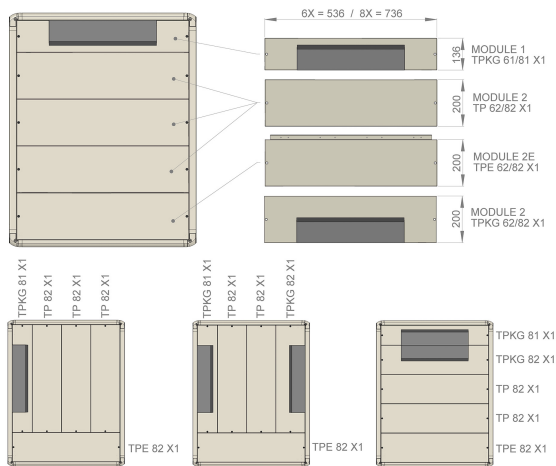

# TPE 82 X1

Namn	TPE 82 X1
Art.nr	56907
Enummer	2500729
Bredd	800 mm
Djup	200 mm

Namn	TPE 82 X1
Art.nr	56907
Enummer	2500729
Bredd	800 mm
Djup	200 mm
E-nummer produkt	2500729
Ursprungsland	SE
Produkt EAN	7330701094064
Produktbredd	800
Produktdjup	200
ETIM	EC000744
Tull tariffkod	8538100090