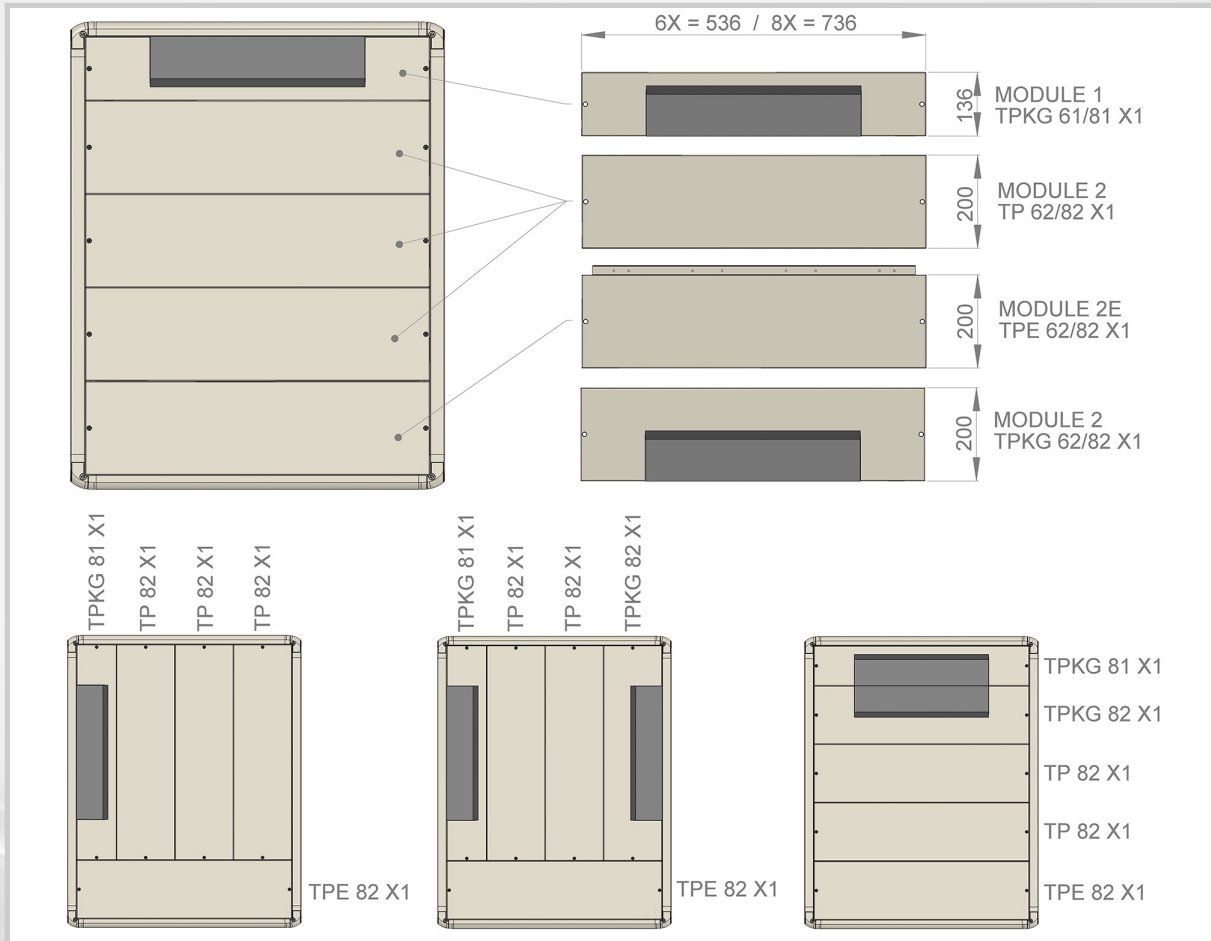

TP/TPE/TPKG Taktillbehör S1/F1

TPE 82 X1