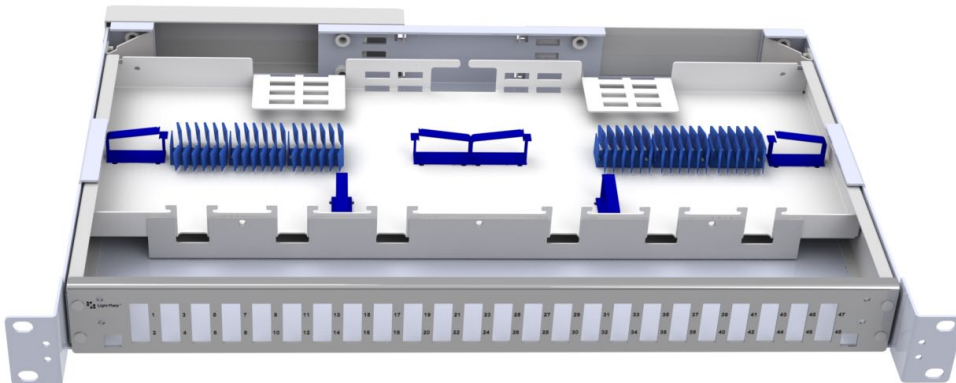

Beskrivning

Utdragbar ODF för 19" mekanik med försänkt front.

Tillbehör

Monteringskit extra kabel
Radiebegränsare

Teknisk data

Kontaktton	SC duplex LC quad MTRJ duplex
Höjd	1u
Djup	310 mm
Kabel	max 19mm Hö eller Vä intag
Front	Frihängande, utdragbar 130mm
Material	Stålblåt med front av rostfritt stål.
Ytbehandling	Strukturlack korallvit
Övrigt	Komplett med skarvhållare enkel-och ribbon, fiberhållare och hållare för fan out hylsor.

P/N	E-nummer	Benämning	Info
5224/101	5057838	ODF 1u 48SC	24xSC Duplex
5309/101	5057826	ODF 1u 96LC	24xLC Quad
5224/32	5057825	Monteringskit extra kabel	Passar 1u och 2u
5238	5004105	Radiebegränsare 1u	1 Par