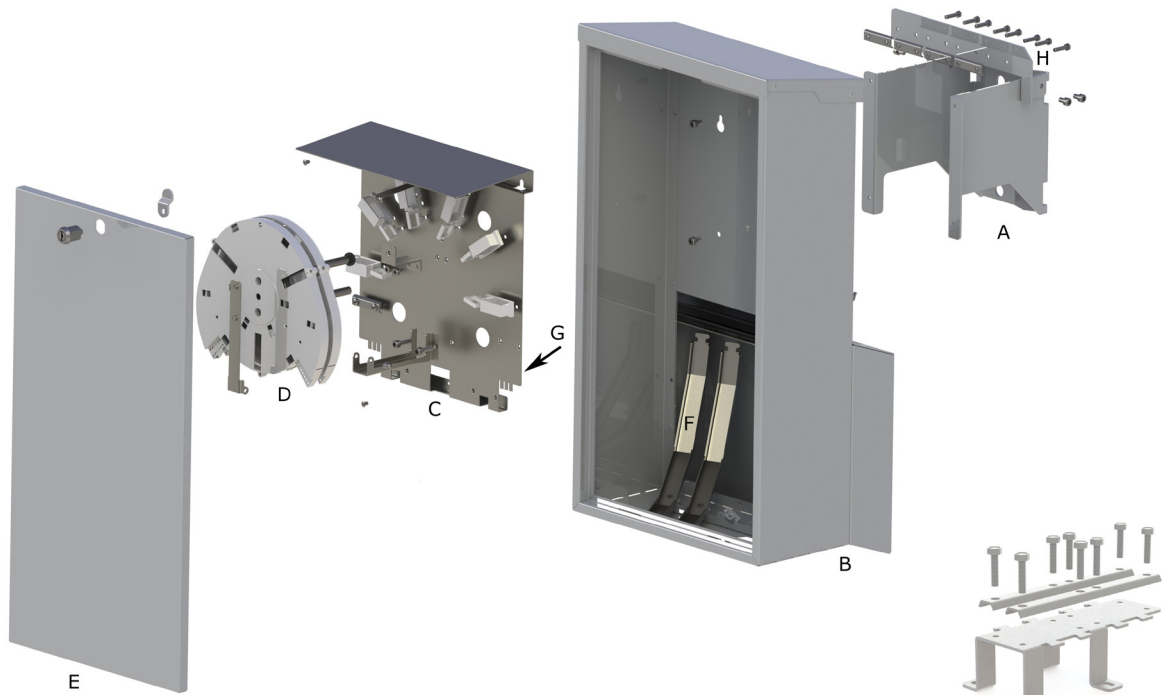

11 214 448
Dragavlastarkit för montage
av kabel underifrån.

A	Stolpfäste
B	Skåp med kabelintag.
C	Inredningsplåt med fiberstyrningar och hållare för dukter.
D	Kassetthållare
E	Lucka (låsbar)
F	FRP ränna
G	Alternativ dragavlastning för mikrofiber-kabel
H	Duktärlineavlastare