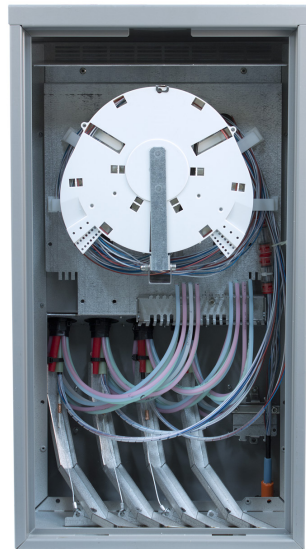

Stolpskåp T340

Stolpskåp T340 för luftopto är en helt ny typ av stolpskåp som är utvecklat för förvaring av överskottslängd på ett skyddat och strukturerat sätt så att minsta tillåtna böjradie aldrig underskrivs för de flesta förekommande fiberkablar. Skåpet är väl dränerat och ventilerat.

Kablar kan anslutas ovan eller underifrån. I varje anslutning finns fyra stora ingångar för upp till 40 mm diameter och åtta ingångar för upp till 18 mm diameter varav fyra stycken med midspan.

I Stolpskåp T340 kan markkablar, mikrokablar och blåsfiberduker singel/multi anslutas och fiber skarvas i Tykoflex Multikassett. Det finns plats för fyra st. Multikassetter. Två Multikassetter ingår.

Det medföljer två skenor för två stycken kablar, totalt finns det plats för fyra st. skenor som möjliggör en rörelsemån på c:a 22 cm på inkommande kablar.

Skåpet är låsbart och levereras med mejsel lås. Det medföljer dukthållare för 5 mm dukter. För uppsättning på trästolpe medföljer två st. franska träskruvar.

Kapacitet:

Totalt 20 kabelingångar

Montering:

På stolpe eller vägg

Dimensioner (inkl stolpfäste):

Höjd: 650 mm

Bredd: 340 mm

Djup: 170 mm