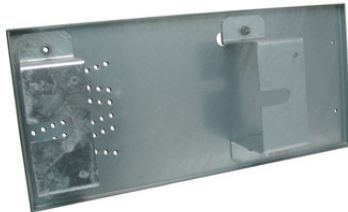

Fästsats 11 218 2xx

Fästsats PA 1x25 - 4x25 för PEM rör