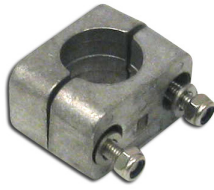

Fästsats 11 218 2xx

Fästsats OPGW (8-25mm*), aluminium, sats med klammer och skruvar.

Fästsats 11 218 2xx

Fästsats PA 1x25 - 4x25 för PEM rör

Fästplåt kraftledning 11 214 114

Exempel på Telecom installationer