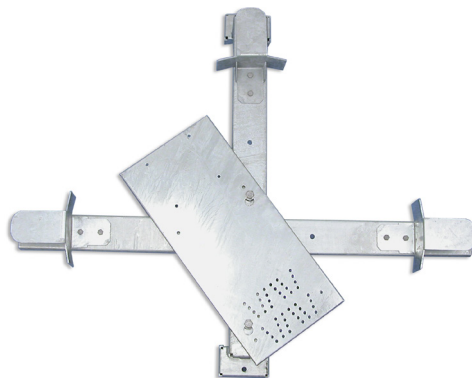

# Stolpfästen för luftopto installationer

Stolpfäste 800 för luftopto installationer ADSS

Stolpfäste 800 är tillverkad av kraftig varmförzinkat stålplåt och tar hand om överskottslängden på installerade kablar. Stolpfästet levereras komplett inklusive fäste för skarvboxen.

Stolpfäste 800 för luftopto installationer OPGW

Stolpfäste 800 är tillverkad av kraftig varmförzinkat stålplåt och tar hand om överskottslängden på installerade kablar. Stolpfästet levereras komplett inklusive fäste för skarvboxen.

OPGW kablar fixeras med fästklammer på fästplåten för säker hantering och dragavlastning. Fästsats för OPGW kablar beställs separat.

- » Hög förvaringskapacitet
- » Säker fixering av ADSS eller OPGW kablar
- » Passar alla typer av stolpar
- » Kompakt leveransförpackning

**Kapacitet:**  
ca 3 x 35m kabel (15mm)

**Böjradie:**  
min 425mm på installerade kablar

**Montering:**  
Stålmast, trästolpe eller betongstolpe

**Dimensioner:**  
Höjd: 1000 mm  
Bredd: 1150 mm  
Djup: 260 mm