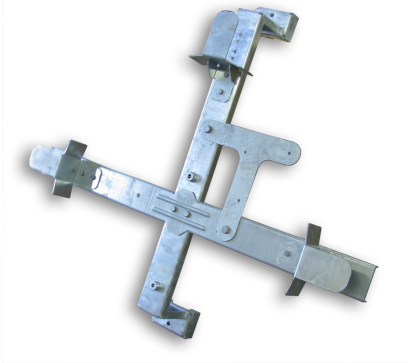

# Stolpfästen för luftopto installationer

Stolpfäste 800 för luftopto installationer ADSS

Stolpfäste 800 är tillverkad av kraftig varmförzinkat stålplåt och tar hand om överskottslängden på installerade kablar. Stolpfästet levereras komplett inklusive fäste för skarvboxen.

Stolpfäste 800 för luftopto installationer OPGW

Stolpfäste 800 är tillverkad av kraftig varmförzinkat stålplåt och tar hand om överskottslängden på installerade kablar. Stolpfästet levereras komplett inklusive fäste för skarvboxen.

OPGW kablar fixeras med fästklammer på fästplåten för säker hantering och dragavlastning. Fästsats för OPGW kablar beställs separat.

- » Hög förvaringskapacitet
- » Säker fixering av ADSS eller OPGW kablar
- » Passar alla typer av stolpar
- » Kompakt leveransförpackning

**Kapacitet:**  
ca 3 x 35m kabel (15mm)

**Böjradie:**  
min 425mm på installerade kablar

**Montering:**  
Stålmast, trästolpe eller betongstolpe

**Dimensioner:**  
Höjd: 1000 mm  
Bredd: 1150 mm  
Djup: 260 mm