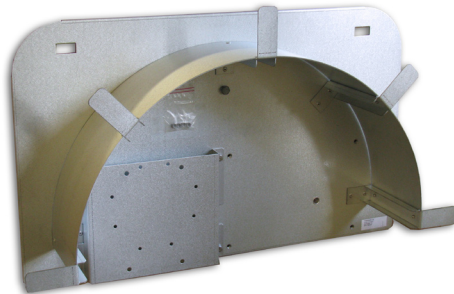

Kabelgalge 740

Kabelgalge 740

Kabelgalge 740 levereras i standard utförande med en alternativt två adapterplåt för Telecombox 240. Med utökningssatser ges plats för sammanlagt 4 st skarvboxar.

Kabel överskott hängs upp på galgen som säkerställer att minsta böjradie aldrig kommer underskridas.

- » Snabb och enkel uppsättning med tre fästskruv
- » Inga "ormbon" i brunnar
- » Underlättar hantering av kabel överskott

Kapacitet:
1-4 skarvboxar

Montering:
Mot vägg, stativ eller i brunn. Tre monteringshål
ø 12,8mm

Dimensioner:
Höjd: 530 mm
Bredd: 870 mm
Djup: 115 mm

Vikt:
7,8 kg

Material:
Aluzink

Kabelgalge 740

Art. nr.	E-nr.	Telia nr.	Typ
11 214 050	50 844 37		Kabelgalge 740 - 1st adapter plåt
11 214 052			Kabelgalge 740 - 2st adapterplåt
11 214 055			Adapterplåt 740
11 214 062			Utökningssats 740 - Tykoflex distans 275mm
11 214 065			Utökningssats 740 - NCD504 Distans 210mm