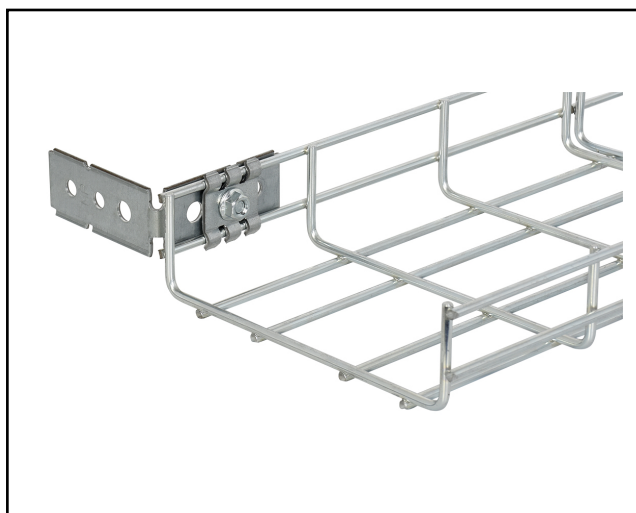

Vinkelfäste trådstege

Används som ändfäste mot vägg eller annan stege. Kan också användas som takfäste (gäller endast 55-120 mm bredd). Monteras med universalbricka MP-731 (11 165 30) och monteringskruv MP-937 (11 157 11).

E-nr	MP-nr	GTIN	Dimension (LxBxH) mm	Vikt kg	Ytbehandling	Max miljöklass	Antal / förp
1116538	737S	7394333056340	86x40x86	0,11	Förgalvad plåt 20 µm	C2	10