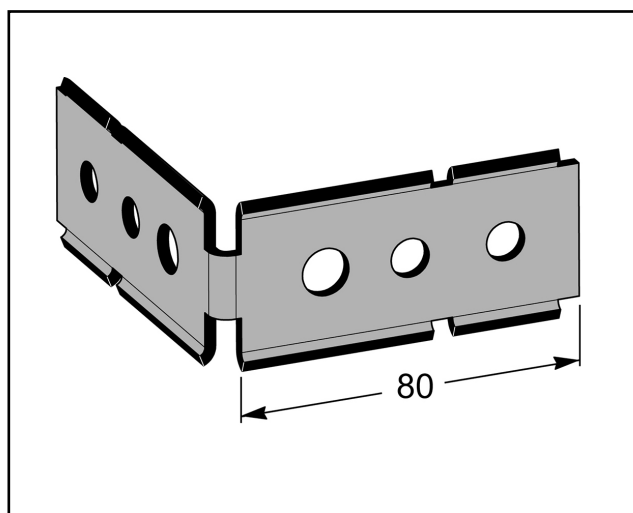

Vinkelfäste trådstege

Används som ändfäste mot vägg eller annan stege. Kan också användas som takfäste (gäller endast 55-120 mm bredd). Monteras med universalbricka MP-731 (11 165 30) och monteringskruv MP-937 (11 157 11).

E-nr	MP-nr	GTIN	Dimension (LxBxH) mm	Vikt kg	Ytbehandling	Max miljöklass	Antal / förp
1116538	737S	7394333056340	86x40x86	0,11	Förgalvad plåt 20 µm	C2	10