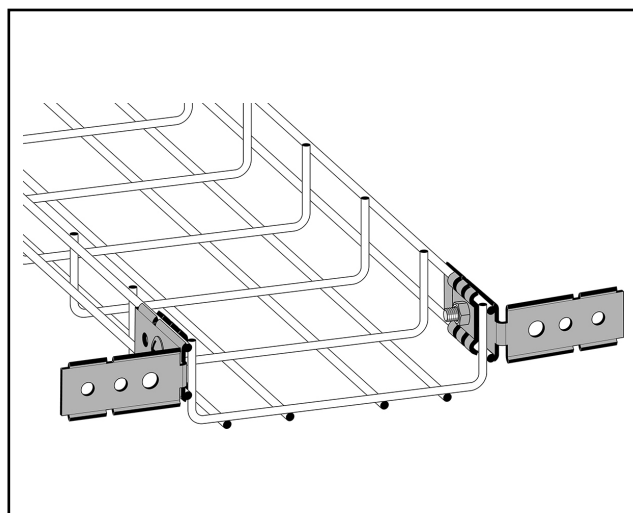

Vinkelfäste trådstege

Används som ändfäste mot vägg eller annan stege. Kan också användas som takfäste (gäller endast 55-120 mm bredd). Monteras med universalbricka MP-731 (11 165 30) och monteringskruv MP-937 (11 157 11).

E-nr	MP-nr	GTIN	Dimension (LxBxH) mm	Vikt kg	Ytbehandling	Max miljöklass	Antal / förp
1116538	737S	7394333056340	86x40x86	0,11	Förgalvad plåt 20 µm	C2	10