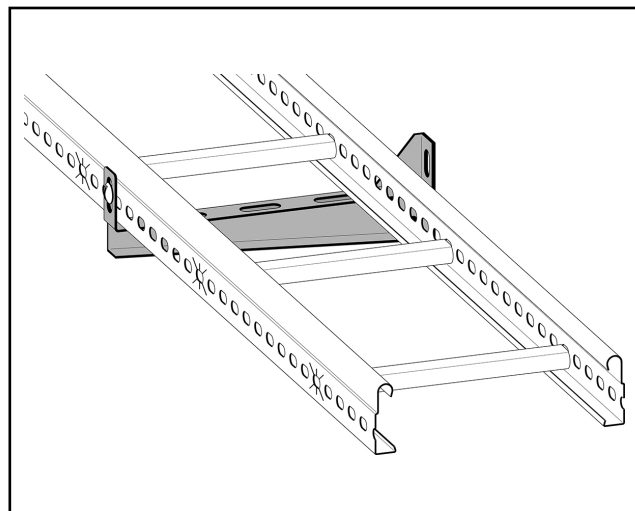

Väggkonsol lätt 300 mm

För väggmontage alt. takpendel. Passar för kabelstegar, kabelrännor/armaturskenor och trådstegar.
Maxlast 150 kg. Brottlast: mer än eller lika med 1,7 ggr maxlast.

E-nr	MP-nr	GTIN	Dimension (LxBxH) mm	Vikt kg	Ytbehandling	Max miljöklass	Antal / förp
1116561	754S	7394333054957	344x41x90	0,42	Förgalvad plåt 20 µm	C2	