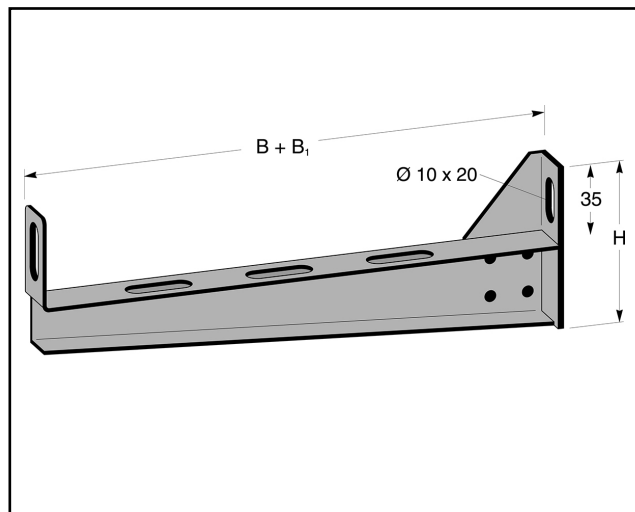

Väggkonsol lätt 300 mm

För väggmontage alt. takpendel. Passar för kabelstegar, kabelrännor/armaturskenor och trådstegar.
Maxlast 150 kg. Brottlast: mer än eller lika med 1,7 ggr maxlast.

E-nr	MP-nr	GTIN	Dimension (LxBxH) mm	Vikt kg	Ytbehandling	Max miljöklass	Antal / förp
1116561	754S	7394333054957	344x41x90	0,42	Förgalvad plåt 20 µm	C2	