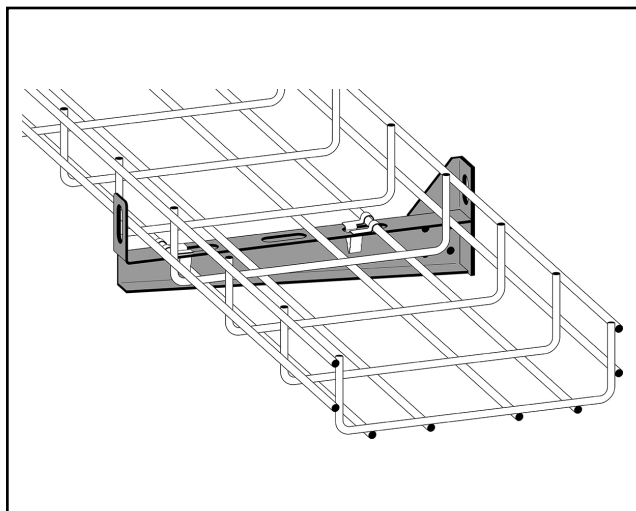

Väggkonsol lätt 300 mm

För väggmontage alt. takpendel. Passar för kabelstegar, kabelrännor/armaturskenor och trådstegar.
Maxlast 150 kg. Brottlast: mer än eller lika med 1,7 ggr maxlast.

E-nr	MP-nr	GTIN	Dimension (LxBxH) mm	Vikt kg	Ytbehandling	Max miljöklass	Antal / förp
1116561	754S	7394333054957	344x41x90	0,42	Förgalvad plåt 20 µm	C2	