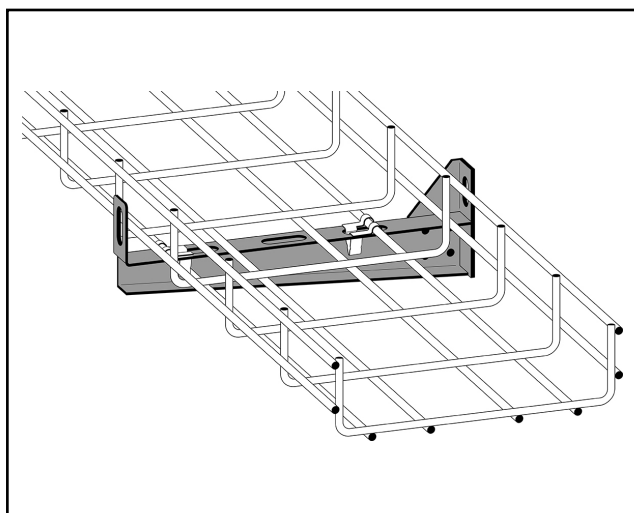

Väggkonsol lätt 200 mm

För väggmontage alt. takpendel. Passar för kabelstegar, kabelrännor/armaturskenor och trådstegar.
Maxlast 150 kg. Brottlast: mer än eller lika med 1,7 ggr maxlast.

E-nr	MP-nr	GTIN	Dimension (LxBxH) mm	Vikt kg	Ytbehandling	Max miljöklass	Antal / förp
1116552	753S	7394333054667	244x41x76	0,30	Förgalvad plåt 20 µm	C2	