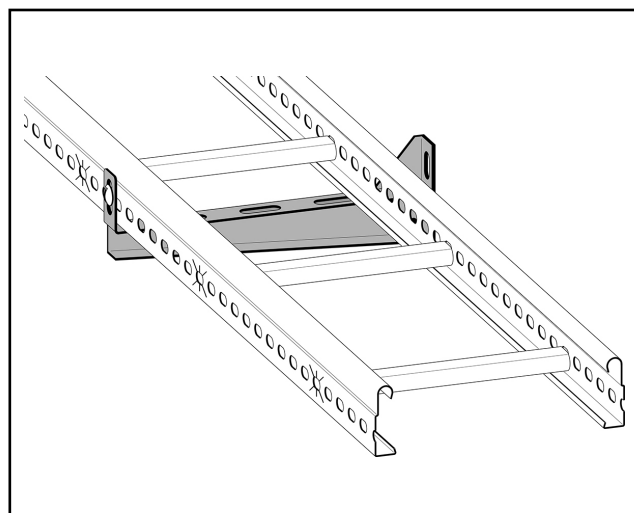

Väggkonsol lätt 200 mm

För väggmontage alt. takpendel. Passar för kabelstegar, kabelrännor/armaturskenor och trådstegar.
Maxlast 150 kg. Brottlast: mer än eller lika med 1,7 ggr maxlast.

E-nr	MP-nr	GTIN	Dimension (LxBxH) mm	Vikt kg	Ytbehandling	Max miljöklass	Antal / förp
1116552	753S	7394333054667	244x41x76	0,30	Förgalvad plåt 20 µm	C2	