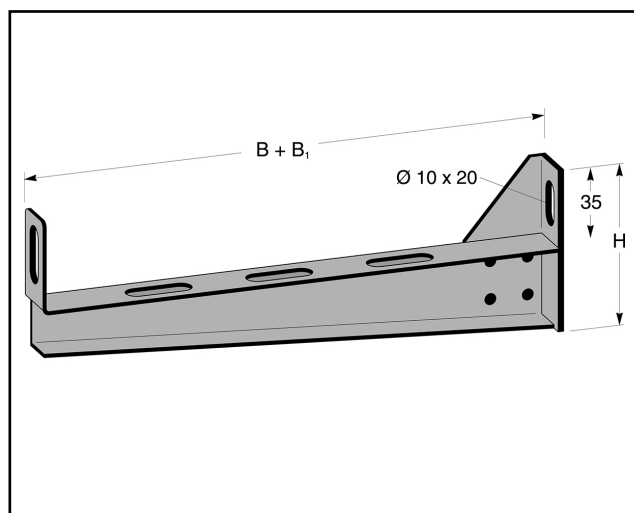

Väggkonsol lätt 200 mm

För väggmontage alt. takpendel. Passar för kabelstegar, kabelrännor/armaturskenor och trådstegar.
Maxlast 150 kg. Brottlast: mer än eller lika med 1,7 ggr maxlast.

E-nr	MP-nr	GTIN	Dimension (LxBxH) mm	Vikt kg	Ytbehandling	Max miljöklass	Antal / förp
1116552	753S	7394333054667	244x41x76	0,30	Förgalvad plåt 20 µm	C2	