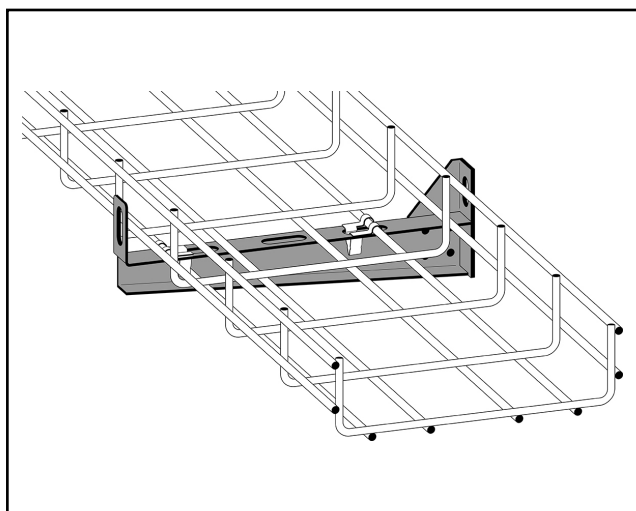

Väggkonsol lätt 150 mm

För väggmontage alt. takpendel. Passar för kabelstegar, kabelrännor/armaturskenor och trådstegar.
Maxlast 150 kg. Brottlast: mer än eller lika med 1,7 ggr maxlast.

E-nr	MP-nr	GTIN	Dimension (LxBxH) mm	Vikt kg	Ytbehandling	Max miljöklass	Antal / förp
1116543	752S	7394333054377	194x41x76	0,27	Förgalvad plåt 20 µm	C2	10