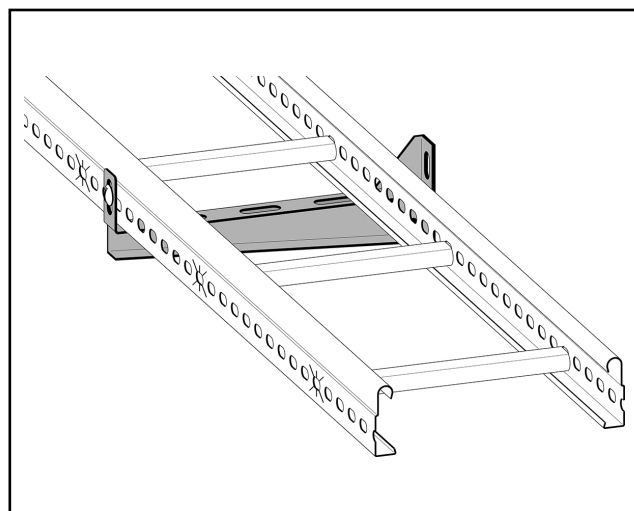

Väggkonsol lätt 150 mm

För väggmontage alt. takpendel. Passar för kabelstegar, kabelrännor/armaturskenor och trådstegar.
Maxlast 150 kg. Brottlast: mer än eller lika med 1,7 ggr maxlast.

E-nr	MP-nr	GTIN	Dimension (LxBxH) mm	Vikt kg	Ytbehandling	Max miljöklass	Antal / förp
1116543	752S	7394333054377	194x41x76	0,27	Förgalvad plåt 20 µm	C2	10