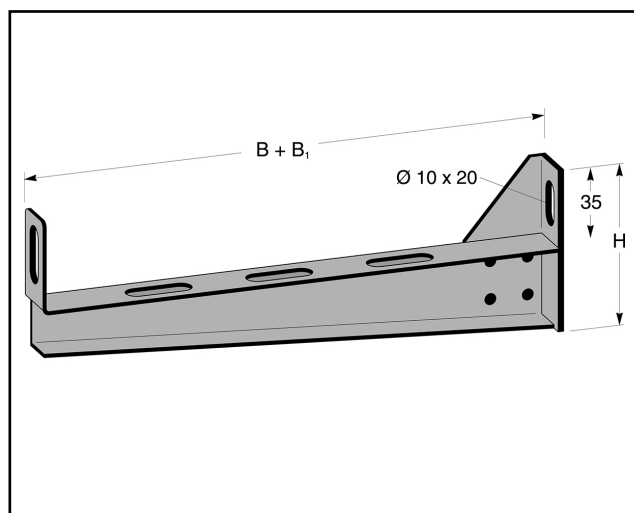

Väggkonsol lätt 150 mm

För väggmontage alt. takpendel. Passar för kabelstegar, kabelrännor/armaturskenor och trådstegar.
Maxlast 150 kg. Brottlast: mer än eller lika med 1,7 ggr maxlast.

E-nr	MP-nr	GTIN	Dimension (LxBxH) mm	Vikt kg	Ytbehandling	Max miljöklass	Antal / förp
1116543	752S	7394333054377	194x41x76	0,27	Förgalvad plåt 20 µm	C2	10