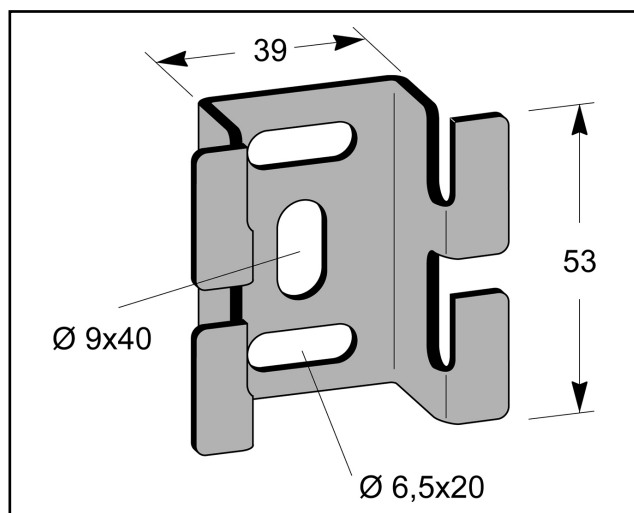

Väggfäste mini

Väggfäste för upphängning av stegar horisontellt, vertikalt eller på högkant utefter väggar. Framst avsedd för bredderna 55 och 75 mm.

E-nr	MP-nr	GTIN	Dimension (LxBxH) mm	Vikt kg	Ytbehandling	Max miljöklass	Antal / förp
1116585	7345	7394333056180	23x58x53	0,06	Förgalvad plåt 20 µm	C2	10