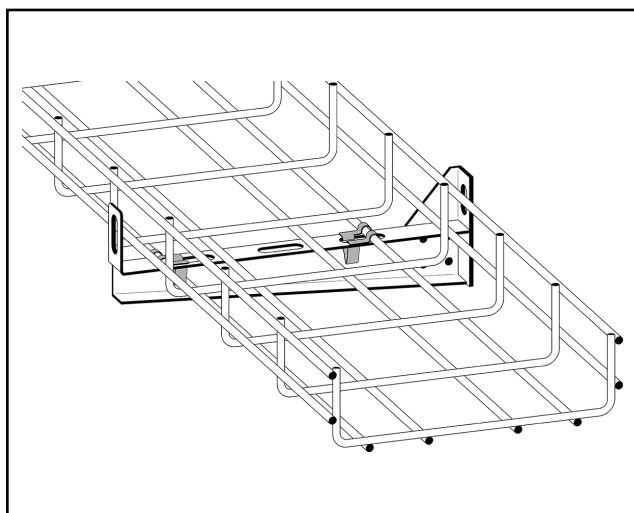

Väggfäste mini

Väggfäste för upphängning av stegar horisontellt, vertikalt eller på högkant utefter väggar. Framst avsedd för bredderna 55 och 75 mm.

E-nr	MP-nr	GTIN	Dimension (LxBxH) mm	Vikt kg	Ytbehandling	Max miljöklass	Antal / förp
1116585	7345	7394333056180	23x58x53	0,06	Förgalvad plåt 20 µm	C2	10