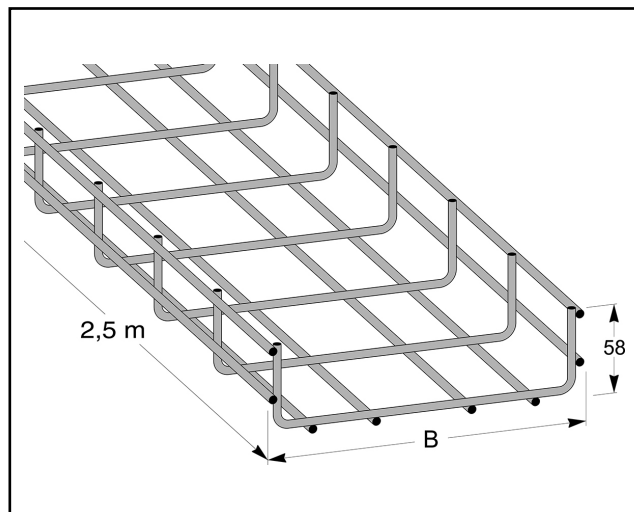

Trådstege 600 mm

Trådstege elförzinkad för smidiga installationer. Ø 6 mm tråd, längd 2,5 m, höjd 58 mm. Flera av tillbehören delas med övriga MP-sortimentet. Kan beställas i valfri lackerad kulör. Korrosivitetssklass max C1.

E-nr	MP-nr	GTIN	Dimension (LxBxH) mm	Vikt kg	Ytbehandling	Max miljöklass	Antal / förp
1116454	727E	7394333049915	2500x600x58	10,57	Elförzinkad 10 µm	C1	2