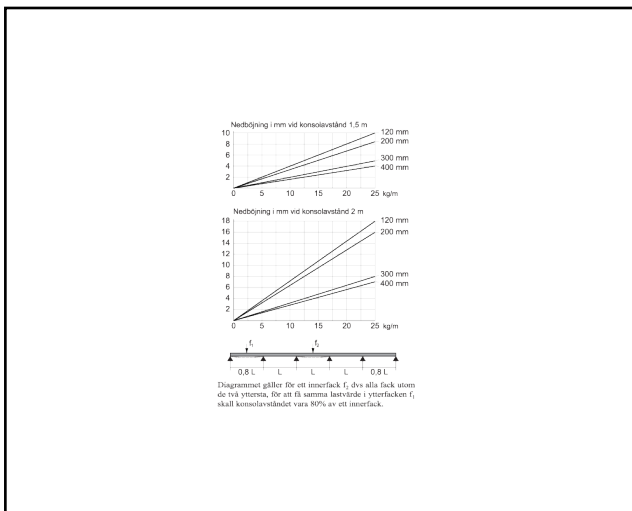

Trådstege 600 mm

Trådstege elförzinkad för smidiga installationer. Ø 6 mm tråd, längd 2,5 m, höjd 58 mm. Flera av tillbehören delas med övriga MP-sortimentet. Kan beställas i valfri lackerad kulör. Korrosivitetssklass max C1.

E-nr	MP-nr	GTIN	Dimension (LxBxH) mm	Vikt kg	Ytbehandling	Max miljöklass	Antal / förp
1116454	727E	7394333049915	2500x600x58	10,57	Elförzinkad 10 µm	C1	2