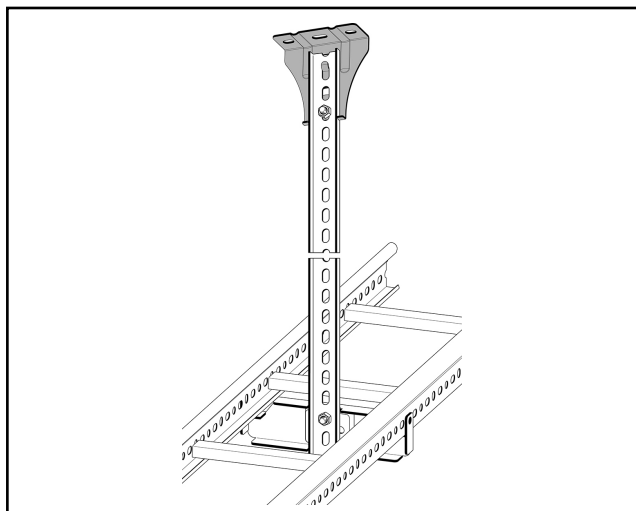

## Takfäste pendelskena

Takfäste typ TL till pendelskena. Kan monteras i lutande tak upp till 20°.

E-nr	MP-nr	GTIN	Dimension (LxBxH) mm	Vikt kg	Ytbehandling	Max miljöklass	Antal / förp
1115346	9045	7394333012247	99x102x40	0,13	Förgalvad plåt 20 µm	C2	10