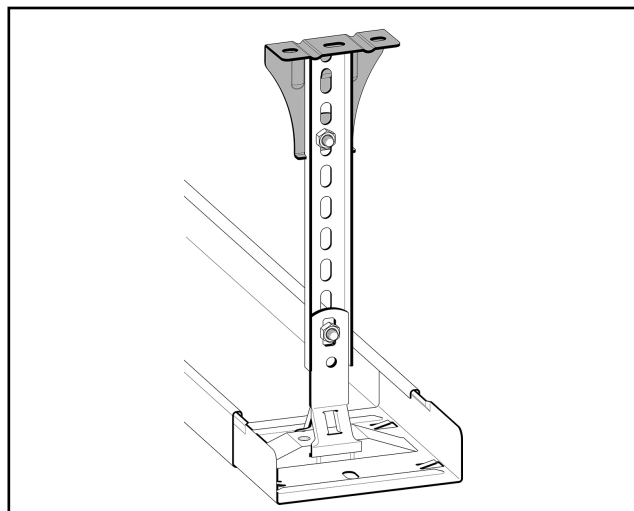

## Takfäste pendelskena

Takfäste typ TL till pendelskena. Kan monteras i lutande tak upp till 20°.

E-nr	MP-nr	GTIN	Dimension (LxBxH) mm	Vikt kg	Ytbehandling	Max miljöklass	Antal / förp
1115346	9045	7394333012247	99x102x40	0,13	Förgalvad plåt 20 µm	C2	10