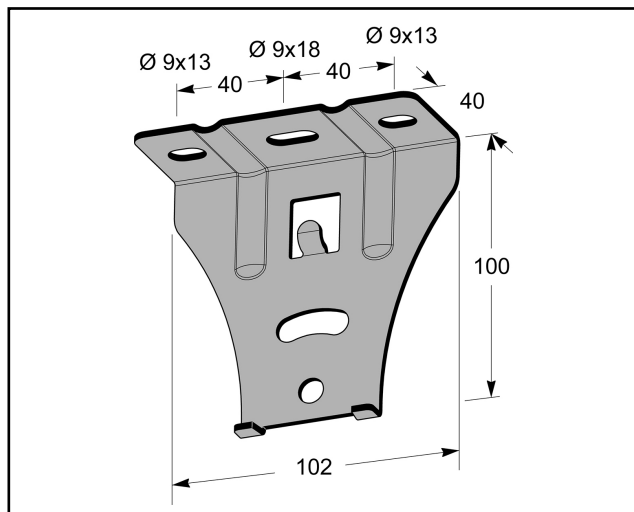

## Takfäste pendelskena

Takfäste typ TL till pendelskena. Kan monteras i lutande tak upp till 20°.

E-nr	MP-nr	GTIN	Dimension (LxBxH) mm	Vikt kg	Ytbehandling	Max miljöklass	Antal / förp
1115346	9045	7394333012247	99x102x40	0,13	Förgalvad plåt 20 µm	C2	10